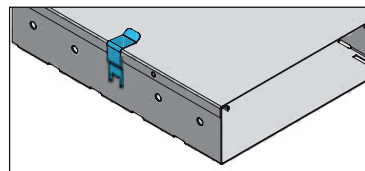

Les attaches pour couvercles sont installées dans la paroi latérale de la gaine à câbles.