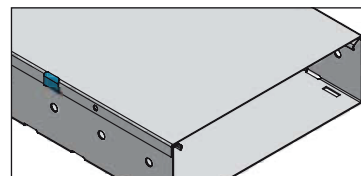

Attaches de couvercles

Dépendant de leur usage, les couvercles peuvent être fixés avec plusieurs attaches sur les porteurs de câbles et les accessoires. Si le système de canalisation doit être ouvert régulièrement, il est conseillé d'employer l'attache couvercle imperdable. Pour applications extérieures l'attache extérieure est idéale.

Attache universelle de couvercle

Pour la fixation des couvercles sur les porteurs de câbles et fixation des couvercles d'accessoires. Emballage par 100 pièces. Est installé imperdablement sur les couvercles ou les couvercles d'accessoires.

Attache universelle, à 100 pièces VS 15x15x13 0,010 885.50

Les attaches universelles de couvercle sont appliquées au dessus de la paroi latérale du couvercle. (1 pièce/m) ou sur le couvercle de l'accessoire (1 pièce/côté), après, la combinaison peut être encliquetée sur le porteur de câbles ou sur l'accessoire.