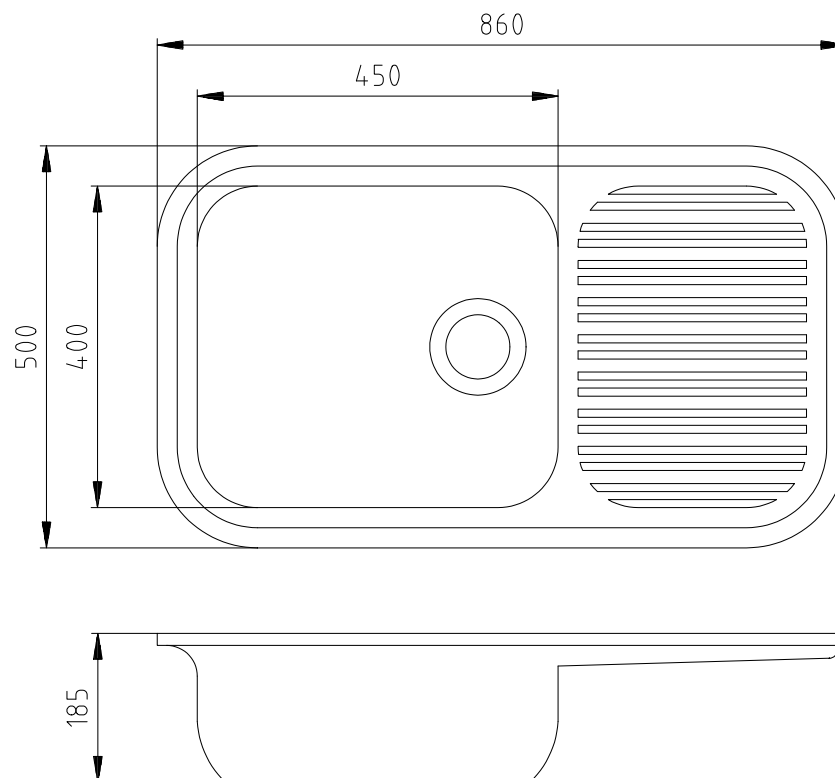

## 3520 EVIER INOX

1 grand bac "Big Bowl" + égouttoir  
Réversible  
Dimensions extérieures: 86 x 50 cm  
Découpe: 84 x 48 cm