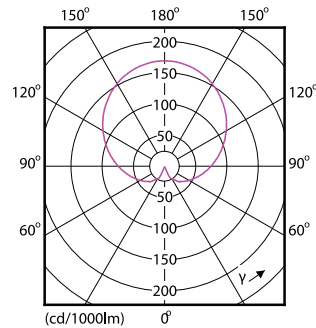

Données photométriques

CorePro LEDbulb ND 8-60W A60