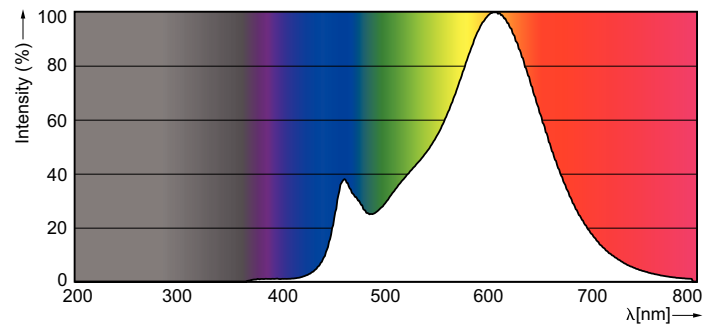

CorePro LEDbulb

Désignation Produit	CorePro LEDbulb ND 8-60W A60 E27 827
Code barre produit (EAN)	8718696577554
Code de commande	5775400
Local Code	CB60W827E27
Unité d'emballage	1

Conditionnement par carton	10
Code industriel (12NC)	929001234302
Poids net (pièce)	0,076 kg

Schéma dimensionnel

Product	D	C
CorePro LEDbulb ND 8-60W A60 E27 827	60 mm	110 mm

Données photométriques