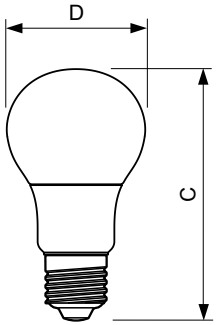

CorePro LEDbulb

Désignation Produit	CorePro LEDbulb ND 8-60W A60 E27 827
Code barre produit (EAN)	8718696577554
Code de commande	5775400
Local Code	CB60W827E27
Unité d'emballage	1

Conditionnement par carton	10
Code industriel (12NC)	929001234302
Poids net (pièce)	0,076 kg

Schéma dimensionnel

Entrybulb A60 230V 8W-60W 2700K E27 ND