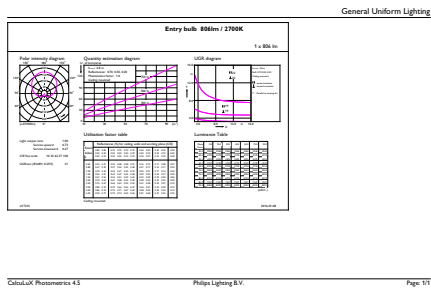

Données photométriques

CorePro LEDbulb ND 8-60W A60