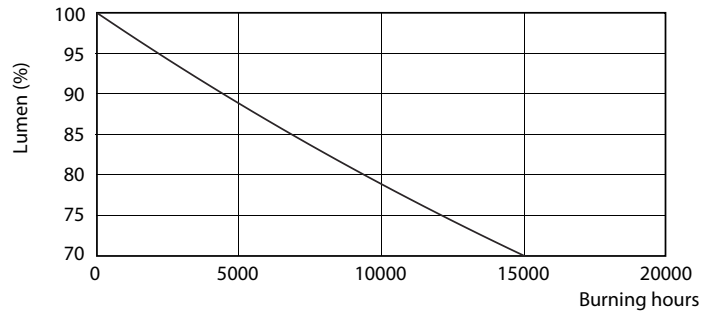

CorePro LEDbulb

Durée de vie

LEDbulb 40W E27 830 FR A60