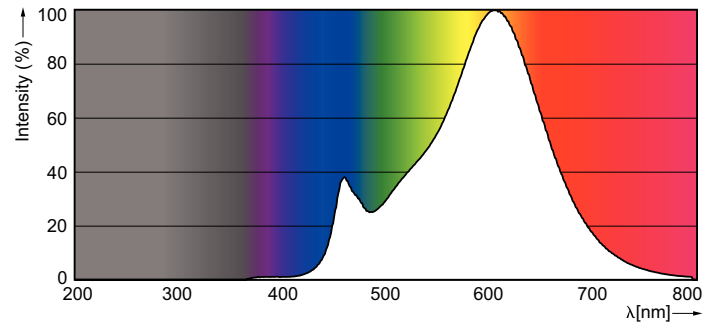

CorePro LEDbulb

Désignation Produit	CorePro LEDbulb ND 5.5-40W A60 E27 827
Code barre produit (EAN)	8718696577578
Code de commande	57757800
Local Code	CB40W827E27
Unité d'emballage	1

Conditionnement par carton	10
Code industriel (12NC)	929001234202
Poids net (pièce)	0,076 kg

Schéma dimensionnel

Product	D	C
CorePro LEDbulb ND 5.5-40W A60 E27 827	60 mm	110 mm

Données photométriques