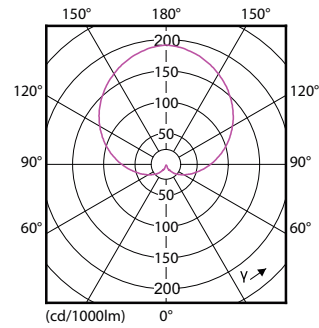

Données photométriques

CorePro LEDbulb ND 5.5-40W A60