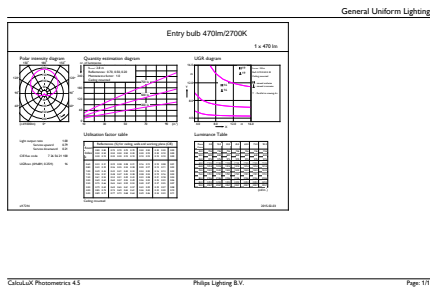

Données photométriques

CorePro LEDbulb ND 5.5-40W A60