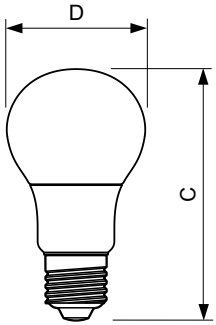

### Données du produit

Caractéristiques générales	
Culot	E27 [ E27]
Marquage RoHS	RoHS mark
Durée de vie nominale (nom.)	15000 h
Cycle d'allumage	50000X
Type technique	5.5-40W
Courant lampe (nom.) 55 mA	
Puissance équivalente 40 W	
Heure de démarrage (nom.) 0,5 s	
Temps de chauffage à 60% du flux lumineux (nom.) 0.5 s	
Facteur de puissance (nom.) 0.5	
Tension (nom.) 220-240 V	
Photométries et Colorimétries	
Code couleur	827 [ CCT de 2700 K]
Angle d'émission du faisceau (nom.)	200 °
Flux lumineux (nom.)	470 lm
Flux lumineux (nominal) (nom.)	470 lm
Couleur	Blanc chaud (WW)
Température de couleur proximale (nom.)	2700 K
Efficacité lumineuse (valeur nominale)	85,00 lm/W
Variation des coordonnées trichromatiques en fonction du temps de fonctionnement	<6
Indice de rendu des couleurs (nom.)	80
LLMF à la fin de la durée de vie nominale (nom.)	70 %
Caractéristiques électriques	
Fréquence d'entrée	50 à 60 Hz
Puissance (valeur nominale)	5.5 W
Températures	
Température maximum du boîtier (nom.)	75 °C
Gestion et gradation	
Intensité réglable	Non
Matériaux et finitions	
Finition de l'ampoule	Dépoli(e) (FR)
Normes et recommandations	
Classe énergétique	A+
Consommation d'énergie kWh/1 000 h	6 kWh
Données logistiques	
Code de produit complet	871869657757800

# CorePro LEDbulb

Désignation Produit	CorePro LEDbulb ND 5.5-40W A60 E27 827
Code barre produit (EAN)	8718696577578
Code de commande	57757800
Local Code	CB40W827E27
Unité d'emballage	1

Conditionnement par carton	10
Code industriel (12NC)	929001234202
Poids net (pièce)	0,076 kg

## Schéma dimensionnel

Entrybulb 230V 6W-40W 470lm 2700K E27 ND

Product	D	C
CorePro LEDbulb ND 5.5-40W A60 E27 827	60 mm	110 mm