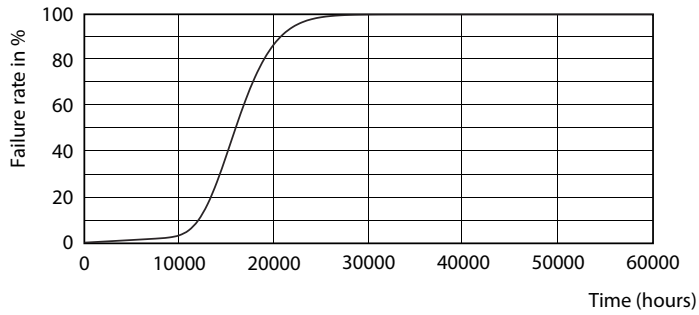

CorePro LEDbulb

Durée de vie

LEDbulb 40W E27 830 FR A60