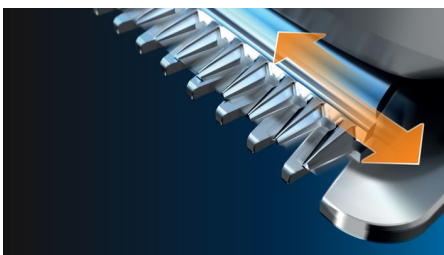

### Système d'aspiration haute performance

La nouvelle tondeuse avec système d'aspiration Philips produit un flux d'air amélioré 50 % plus puissant\*. Le système d'aspiration puissant capture jusqu'à 95 % des poils coupés\*\*, pour vous éviter la corvée de nettoyage.

### Guide de coupe PRO dynamique

Taillez votre barbe en un seul passage grâce à notre guide de coupe PRO dynamique. Il soulève les poils couchés et les guide vers les lames métalliques affûtées pour une coupe précise.

### Lames auto-affûtées en métal

Les lames en acier inoxydable sont doublement affûtées et coupent les poils les plus épais avec précision. Elles s'auto-affûtent grâce à un système de frottement, rendant inutiles leur remplacement ou leur lubrification pendant toute la durée de vie de la tondeuse.