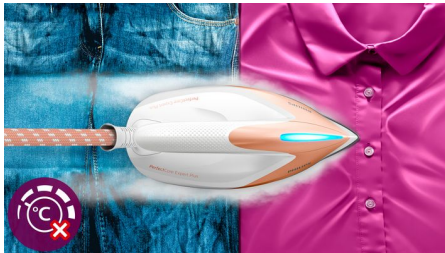

Points forts

Aucun réglage de la température nécessaire

Repassez tous types de textiles, du jean jusqu'à la soie, sans avoir à régler la température. OptimalTEMP rend le sélecteur et les réglages inutiles. Il n'est plus nécessaire de trier le linge et d'attendre que le fer chauffe ou refroidisse. Vous êtes prêt à repasser tous les tissus, à tout moment.