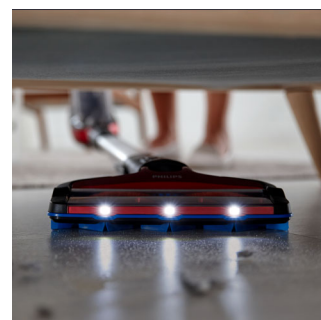

Brosse LED

Repérez et éliminez facilement la poussière, les peluches, les cheveux et les miettes grâce à l'éclairage LED intégré à la brosse du SpeedPro Max. La brosse LED révèle les saletés dissimulées.