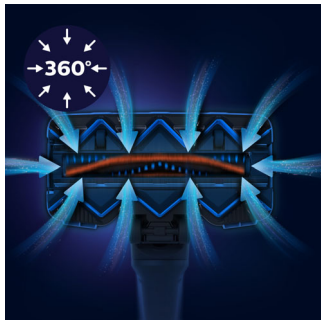

Aspirateur-balai

Recueille plus de poussier Jusqu'à 65 minutes d'aspiration, 2-en-1 : aspirateur balai et à main, Brosse TurboPet

Points forts

Brosse à 360°

La brosse à 360° aspire la poussière et les saletés plus rapidement à chaque passage, même à l'arrière ou le long des plinthes, pour rendre chaque mouvement efficace.