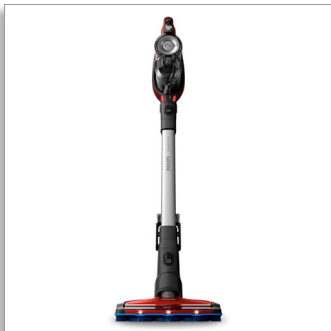

Philips SpeedPro Max
Aspirateur-balai

Recueille plus de poussier

Jusqu'à 65 minutes d'aspiration
2-en-1 : aspirateur balai et à main
Brosse TurboPet

FC6823/01

L'aspirateur-balai le plus rapide avec buse à 360°

Nettoyage super rapide

Le SpeedPro Max vous offre le moyen le plus rapide de nettoyer votre maison sans fil. À chaque passage, sa buse exclusive à 360° aspire rapidement les poussières et saletés, même en arrière et dans les coins. Sa buse convient également à tous les types de sols, de sorte qu'il n'est pas nécessaire de changer d'embout quand vous nettoyez une zone différente. Utilisez la petite turbo-brosse motorisée et la brosse intégrée sur le balai pour les surfaces difficiles à nettoyer.