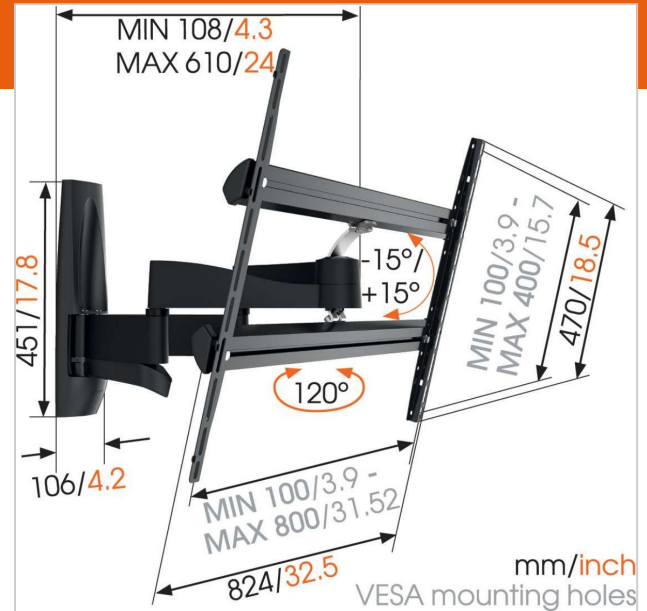

Conception robuste grâce au double bras de support, pour téléviseurs plus grands et plus lourds

La conception unique à deux bras de support garantit une forte capacité de charge, synonyme de stabilité et de puissance. Le système de protection de l'écran évite tout contact entre votre écran et le mur.

Ultra strong
Built for large and heavy TVs