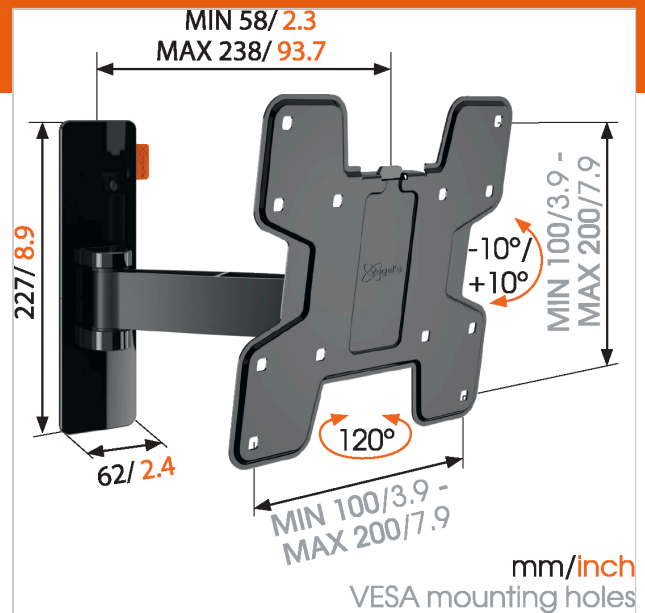

WALL 3125 Support TV Orientable

N° d'article (SKU)
Couleur

8352110
Noir

Principaux avantages

- Nivellement facile de la TV même après l'installation
- Guide des câbles électriques
- Satisfaction et ingéniosité, tout simplement : très confortable et à un prix abordable
- Inclinaison (jusqu'à 20°) afin d'éviter les reflets
- Servez-vous de la TV Mount Guide App pour marquer facilement le premier trou à percer !

Support TV mural orientable pour téléviseurs jusqu'à 15 kg

Le support TV mural orientable WALL 3125 supporte un poids maximal de 15 kg. Presque chaque téléviseur entre 19 et 43 pouces (48-109 cm) peut être fixé contre le mur grâce au WALL 3125. L'angle de rotation maximal est de 120° et l'angle d'inclinaison maximal de 20°.

Votre téléviseur orientable dans toutes les directions

Fixez votre téléviseur au mur avec un support TV mural orientable WALL pour le meilleur angle de vue, où que vous soyez dans la pièce. Il vous suffit ensuite d'orienter le téléviseur vers vous. Les reflets gênants ne seront plus jamais un problème ! Avec le support mural orientable WALL, vous pouvez orienter votre téléviseur dans n'importe quelle position souhaitée.

N° type produit	WALL 3125
N° d'article (SKU)	8352110
Couleur	Noir
EAN emballage unitaire	8712285335303
Dimensions du produit	S
Certifié TÜV	Oui
Inclinaison	Inclinaison -10°/+10°
Pivoter	Rotation (jusqu'à 120°)
Garantie	À vie
Dimensions min. écran (pouce)	19
Dimensions max. écran (pouce)	43
Charge max. (kg)	15
Dim. max. boulon	M8
Hauteur max. interface (mm)	227
Largeur max. interface (mm)	318
Distance max. au mur (mm)	238
Distance min. au mur (mm)	58
Nombre de points de pivot	2
Modèle universel ou fixe de trous de fixation	Fixe
Le contenu de l'emballage	<ul style="list-style-type: none"> • Instructions de montage • Guide d'installation du support TV • Kit de montage TV • Kit de montage mural
Gamme de produits	WALL