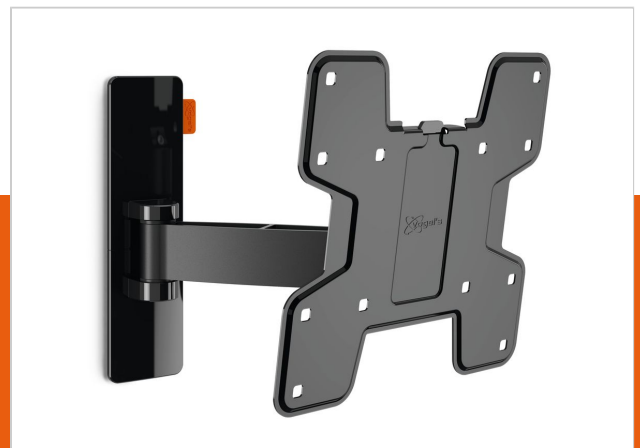

WALL 3125 Support TV Orientable

N° d'article (SKU)
Couleur

8352110
Noir

Principaux avantages

- Nivellement facile de la TV même après l'installation
- Guide des câbles électriques
- Satisfaction et ingéniosité, tout simplement : très confortable et à un prix abordable
- Inclinaison (jusqu'à 20°) afin d'éviter les reflets
- Servez-vous de la TV Mount Guide App pour marquer facilement le premier trou à percer !

Support TV mural orientable pour téléviseurs jusqu'à 15 kg

Le support TV mural orientable WALL 3125 supporte un poids maximal de 15 kg. Presque chaque téléviseur entre 19 et 43 pouces (48-109 cm) peut être fixé contre le mur grâce au WALL 3125. L'angle de rotation maximal est de 120° et l'angle d'inclinaison maximal de 20°.

Votre téléviseur orientable dans toutes les directions

Fixez votre téléviseur au mur avec un support TV mural orientable WALL pour le meilleur angle de vue, où que vous soyez dans la pièce. Il vous suffit ensuite d'orienter le téléviseur vers vous. Les reflets gênants ne seront plus jamais un problème ! Avec le support mural orientable WALL, vous pouvez orienter votre téléviseur dans n'importe quelle position souhaitée.

N° type produit	WALL 3125
N° d'article (SKU)	8352110
Couleur	Noir
EAN emballage unitaire	8712285335303
Dimensions du produit	S
Certifié TÜV	Oui
Inclinaison	Inclinaison -10°/+10°
Pivoter	Rotation (jusqu'à 120°)
Garantie	À vie
Dimensions min. écran (pouce)	19
Dimensions max. écran (pouce)	43
Charge max. (kg)	15
Dim. max. boulon	M8
Hauteur max. interface (mm)	227
Largeur max. interface (mm)	318
Distance max. au mur (mm)	238
Distance min. au mur (mm)	58
Nombre de points de pivot	2
Modèle universel ou fixe de trous de fixation	Fixe
Le contenu de l'emballage	<ul style="list-style-type: none"> • Instructions de montage • Guide d'installation du support TV • Kit de montage TV • Kit de montage mural
Gamme de produits	WALL