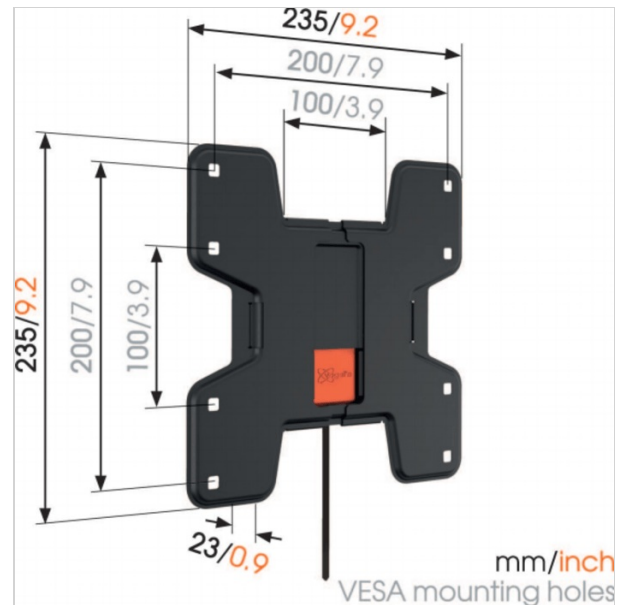

WALL 3105 Fixed TV Wall Mount

N° d'article (SKU) 8350110
Couleur Noir

Key Benefits

- Satisfaction et ingéniosité, tout simplement : très confortable et à un prix abordable
- Fixe ta TV à seulement 2,3 cm du mur
- Verrouille solidement ta TV
- Servez-vous de la TV Mount Guide App pour marquer facilement le premier trou à percer !

Flat wall mounting for smaller TVs

The WALL 3105 fixed TV bracket has a maximum weight capacity of 20 kg. Almost any model of TV, from 19" to 40" (48-102 cm), can be mounted flat against the wall with the WALL 3105.

Your TV mounts easily and securely on the wall

Are you looking for a sturdy and safe way to mount your TV flat against the wall? The WALL fixed wall mount is a reliable and simple solution with guaranteed Vogel's quality. With the WALL fixed tv wall mount, a TV can be mounted flat against the wall. Because there are no moving or protruding parts, the risk of damage is very limited.

N° type produit	WALL 3105
N° d'article (SKU)	8350110
Couleur	Noir
EAN emballage unitaire	8712285335266
Dimensions du produit	S
Certifié TÜV	Oui
Garantie	À vie
Dimensions min. écran (pouce)	19
Dimensions max. écran (pouce)	40
Charge max. (kg)	20
Min. hole pattern	0mm x 0mm
Max. hole pattern	0mm x 0mm
Modèles fixes standard VESA	75 mm x 75 mm 100 mm x 100 mm 200 mm x 100 mm 200 mm x 200 mm
Dim. max. boulon	M8
Hauteur max. interface (mm)	235
Largeur max. interface (mm)	235