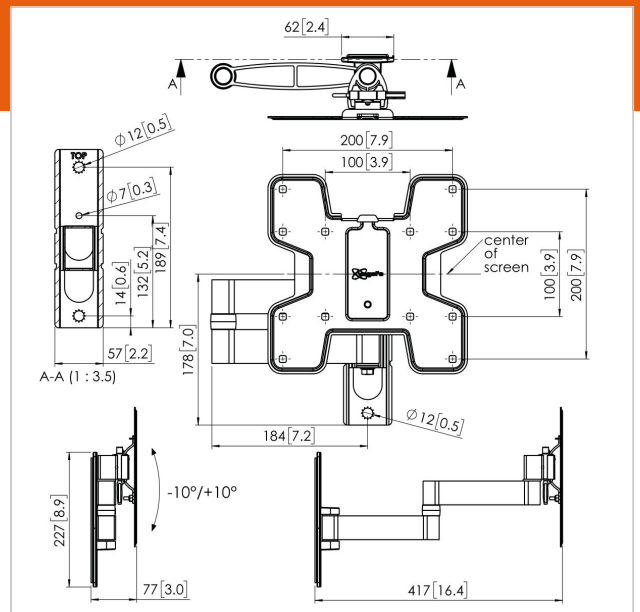

PFW 2040 Support mural basculant et pivotant pour écran

N° d'article (SKU)
Couleur

7320400
Noir

Principaux avantages

- Design haut de gamme élégant
- Inclinable en douceur, sans palier
- Mise de niveau après l'installation
- Cadenas anti-vol

La gamme PFW 2000, sobre et fine, est conçue en pensant au secteur de l'hospitalité.

Le sens même de l'hospitalité est de fournir les meilleurs services à vos hôtes. Les divertissements à disposition dans les chambres font partie de ces services et les hôtes attendent la plus haute qualité ! L'esthétique sobre et le profil mince de la gamme PFW 2000 soulignent parfaitement votre contenu. En outre, un cadenas discret intégré garantit la sécurité de votre HotelTV. Vous avez ainsi l'assurance d'une solution particulièrement sûre et fine, certifiée TÜV.