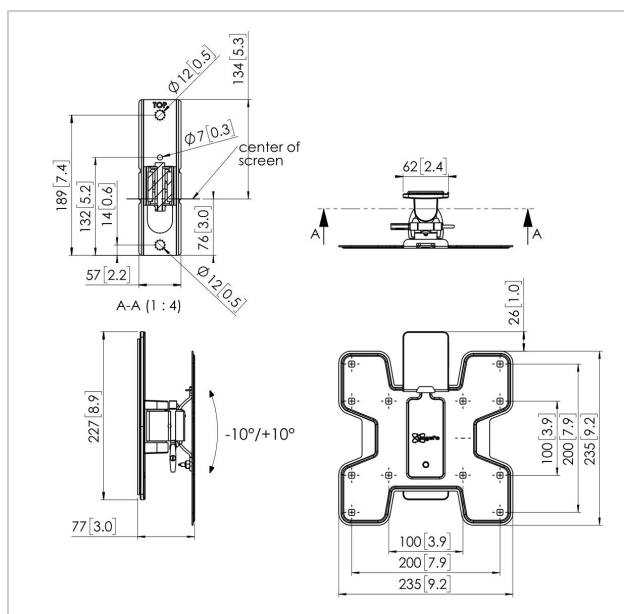

PFW 2020 Support mural basculant et pivotant pour écran

N° d'article (SKU)
Couleur

7320200
Noir

Principaux avantages

- Design haut de gamme élégant
- Inclinaison en douceur, sans palier
- Mise de niveau après l'installation
- Cadenas anti-vol

La gamme PWF 2000, sobre et fine, est conçue en pensant au secteur de l'hospitalité.

Le sens même de l'hospitalité est de fournir les meilleurs services à vos hôtes. Les divertissements à disposition dans les chambres font partie de ces services et les hôtes attendent la plus haute qualité ! L'esthétique sobre et le profil mince de la gamme PWF 2000 soulignent parfaitement votre contenu. En outre, un cadenas discret intégré garantit la sécurité de votre HotelTV. Vous avez ainsi l'assurance d'une solution particulièrement sûre et fine, certifiée TÜV.