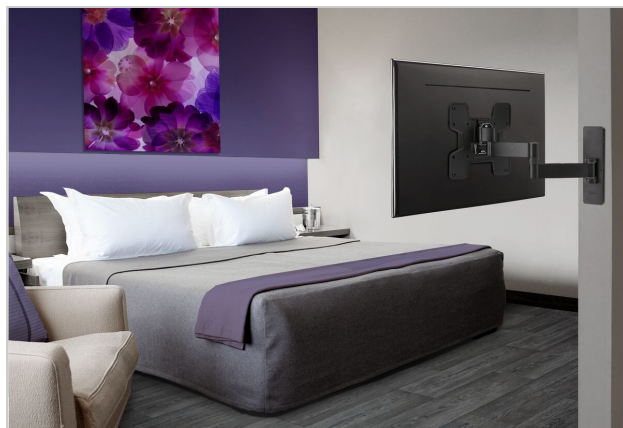

PFW 2020 Support mural basculant et pivotant pour écran

N° d'article (SKU)
Couleur

7320200
Noir

Principaux avantages

- Design haut de gamme élégant
- Inclinaison en douceur, sans palier
- Mise de niveau après l'installation
- Cadenas anti-vol

La gamme PWF 2000, sobre et fine, est conçue en pensant au secteur de l'hospitalité.

Le sens même de l'hospitalité est de fournir les meilleurs services à vos hôtes. Les divertissements à disposition dans les chambres font partie de ces services et les hôtes attendent la plus haute qualité ! L'esthétique sobre et le profil mince de la gamme PWF 2000 soulignent parfaitement votre contenu. En outre, un cadenas discret intégré garantit la sécurité de votre HotelTV. Vous avez ainsi l'assurance d'une solution particulièrement sûre et fine, certifiée TÜV.