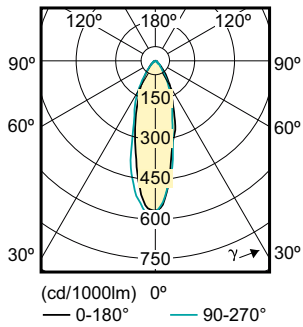

Données du produit

Caractéristiques générales	
Culot	GU10 [GU10]
Durée de vie nominale (nom.)	15000 h
Cycle d'allumage	50000X
Type technique	4-35W

Photométries et Colorimétries	
Code couleur	827 [CCT de 2700 K]
Angle d'émission du faisceau (nom.)	36 °
Flux lumineux (nom.)	250 lm
Flux lumineux (nominal) (nom.)	250 lm
Intensité lumineuse (nom.)	500 cd
Couleur	Blanc chaud (WW)
Angle du faisceau nominale	36 °
Température de couleur proximale (nom.)	2700 K
Efficacité lumineuse (valeur nominale)	62,00 lm/W
Variation des coordonnées trichromatiques en fonction du temps de fonctionnement	<6
Indice de rendu des couleurs (nom.)	80
LLMF à la fin de la durée de vie nominale (nom.)	70 %

Caractéristiques électriques	
Flux dans un cône de 90°	250 lm
Fréquence d'entrée	50 à 60 Hz
Puissance (valeur nominale)	4 W
Courant lampe (nom.)	25 mA
Puissance équivalente	35 W
Heure de démarrage (nom.)	0,5 s
Temps de chauffage à 60% du flux lumineux (nom.)	0.5 s
Facteur de puissance (nom.)	0.7
Tension (nom.)	220-240 V

Code de commande	72133900
Local Code	72133900
Unité d'emballage	1
Conditionnement par carton	10
Code industriel (12NC)	929001218632
Poids net (pièce)	0,036 kg

Schéma dimensionnel

GU10 230V 5W-50W 385lm 36D 4000K GU10 ND

Product	D	C
CorePro LEDspot 4-35W GU10 827 36D DIM	50 mm	53 mm

Données photométriques

LEDspotMV 35W-50W GU10 827 36D D

Classic LEDspotMV