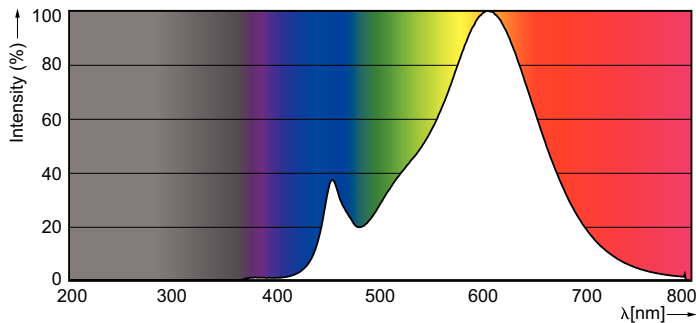

Classic LEDspotMV

Adapté à l'éclairage d'accentuation	oui
Consommation d'énergie kWh/1 000 h	4 kWh
Données logistiques	
Code de produit complet	871869672133900
Désignation Produit	CorePro LEDspot 4-35W GU10 827 36D DIM
Code barre produit (EAN)	8718696721339

Code de commande	72133900
Local Code	72133900
Unité d'emballage	1
Conditionnement par carton	10
Code industriel (12NC)	929001218632
Poids net (pièce)	0,036 kg

Schéma dimensionnel

Product	D	C
CorePro LEDspot 4-35W GU10 827 36D DIM	50 mm	53 mm

Données photométriques