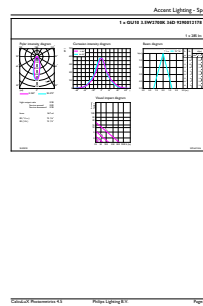

Données du produit

Caractéristiques générales	
Culot	GU10 [GU10]
Durée de vie nominale (nom.)	15000 h
Cycle d'allumage	50000X
Type technique	4-35W

Photométries et Colorimétries	
Code couleur	827 [CCT de 2700 K]
Angle d'émission du faisceau (nom.)	36 °
Flux lumineux (nom.)	250 lm
Flux lumineux (nominal) (nom.)	250 lm
Intensité lumineuse (nom.)	500 cd
Couleur	Blanc chaud (WW)
Angle du faisceau nominale	36 °
Température de couleur proximale (nom.)	2700 K
Efficacité lumineuse (valeur nominale)	62,00 lm/W
Variation des coordonnées trichromatiques en fonction du temps de fonctionnement	<6
Indice de rendu des couleurs (nom.)	80
LLMF à la fin de la durée de vie nominale (nom.)	70 %

Code de commande	72133900
Local Code	72133900
Unité d'emballage	1
Conditionnement par carton	10
Code industriel (12NC)	929001218632
Poids net (pièce)	0,036 kg

Schéma dimensionnel

GU10 230V 5W-50W 385lm 36D 4000K GU10 ND

Product	D	C
CorePro LEDspot 4-35W GU10 827 36D DIM	50 mm	53 mm

Données photométriques

LEDspotMV 35W-50W GU10 827 36D D

Classic LEDspotMV