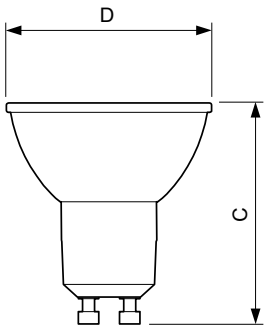

Classic LEDspotMV

Adapté à l'éclairage d'accentuation	oui
Consommation d'énergie kWh/1 000 h	4 kWh
Données logistiques	
Code de produit complet	871869672133900
Désignation Produit	CorePro LEDspot 4-35W GU10 827 36D DIM
Code barre produit (EAN)	8718696721339

Code de commande	72133900
Local Code	72133900
Unité d'emballage	1
Conditionnement par carton	10
Code industriel (12NC)	929001218632
Poids net (pièce)	0,036 kg

Schéma dimensionnel

GU10 230V 5W-50W 385lm 36D 4000K GU10 ND