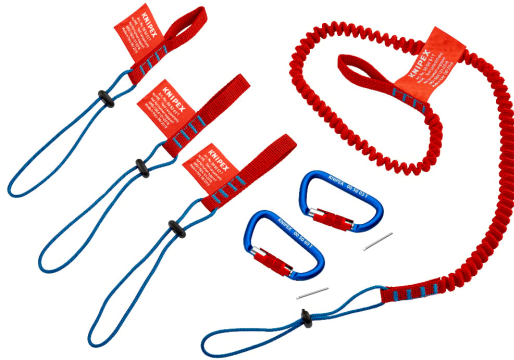

Informations sur le produit

00 50 04 T BK

Système de protection

1 x 00 50 01 T BK, 3 x 00 50 02 T BK, 2 x 00 50 03 T BK

- Jeu complet pour une protection fiable des outils : capacité de retenue pour outils jusqu'à 1,5 kg évaluée lors de nombreux tests de chute
- Set comprenant 1 longe, 3 adaptateurs et 2 mousquetons
- La combinaison des différents éléments constitue un système polyvalent aux multiples variantes de fixation.
- Réduit le risque de perte d'outils, de blessures aux personnes ou aux animaux ou de dommages aux objets
- Pour respecter les réglementations lors de travaux en hauteur, par exemple grimpeurs industriels, élagueurs, services de secours, en mer, etc.
- La sangle de tissu d'environ 90 cm de long s'étire jusqu'à environ 1,5 m lorsqu'un poids est appliqué
- Convient à toutes les pinces KNIPEX avec point de fixation pour longe ou TetheredTool Clip (Clip AntiChute)
- Charge maxi : Outil de 1,5 kg
- Ce n'est pas un EPI (Equipement de Protection Individuelle); non adapté à la sécurisation des personnes.

Informations générales

Réf.	00 50 04 T BK
EAN	4003773081388
Poids	123 g
Dimensions	65 x 22 mm
conforme REACH	contient SVHC
conforme RoHS	non applicable

Attributs techniques

Poids transportable	1,5 kg / 3,3 lbs
---------------------	------------------