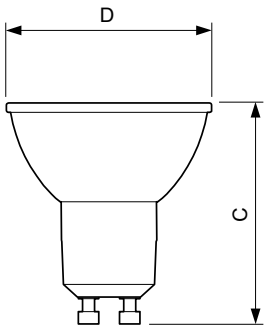

Classic LEDspotMV

Consommation d'énergie kWh/1 000 h	5 kWh
Données logistiques	
Code de produit complet	871869672137700
Désignation Produit	CorePro LEDspot 5-50W GU10 827 36D DIM
Code barre produit (EAN)	8718696721377
Code de commande	72137700

Local Code	CSGU50W82736D1
Unité d'emballage	1
Conditionnement par carton	10
Code industriel (12NC)	929001218832
Poids net (pièce)	0,036 kg

Schéma dimensionnel

GU10 230V 5W-50W 385lm 60D 3000K GU10 ND

Product	D	C
CorePro LEDspot 5-50W GU10 827 36D DIM	50 mm	53 mm