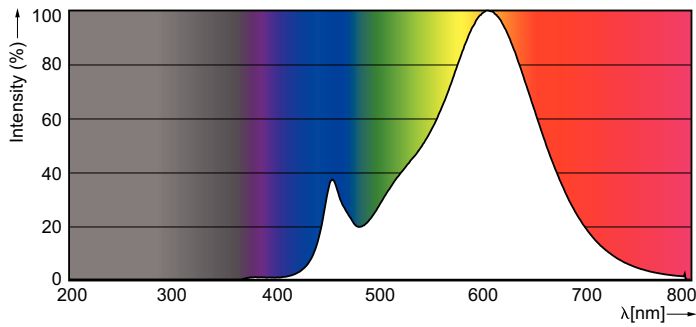

Données photométriques

LEDspotMV GU10 MR16 827