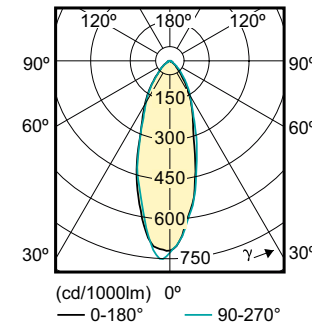

LEDspotMV 5.5W-50W GU10 827 36D

LEDspotMV 5.5W-50W GU10 827 36D