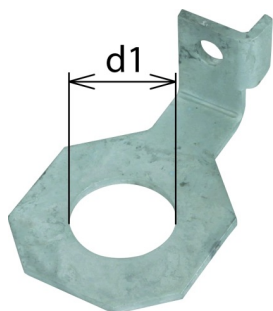

Etriers de raccordement soudés – IF 1 –

Etrier de raccordement soudé pour EXFS... ; le diamètre correspond au diamètre de filetage de la flasque ; matériau St/tZn.

| | |
|-------------------|-------------------------|
| Type | AB EXFS IF1 W 22 |
| Référence | 923 322 |
| Version | coudée |
| Matériau | St/tZn |
| Diamètre d1 max. | 22 mm |
| Poids | 96 g |
| Numéro tarifaire | 85369085 |
| GTIN (Numéro EAN) | 4013364150805 |
| UC | 1 pièce(s) |