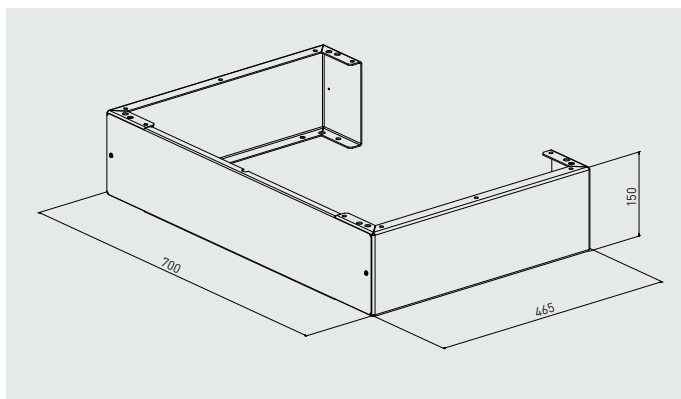

ACCESSOIRES DE MONTAGE

SUP 450/150

Châssis support à prévoir pour un installation au sol.

KIT 4 AF

Pieds réglables. Associés au châssis support pour faciliter la mise à niveau de l'appareil.

FILTRES M5 et F7