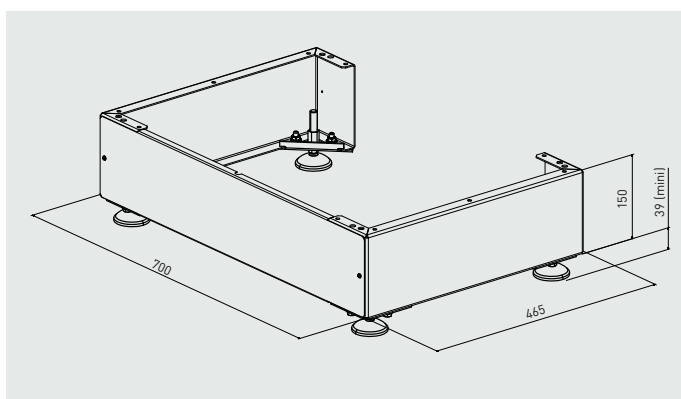

ACCESSOIRES DE MONTAGE

SUP 450/150

Châssis support à prévoir pour un installation au sol.

KIT 4 AF

Pieds réglables. Associés au châssis support pour faciliter la mise à niveau de l'appareil.

FILTRES M5 et F7