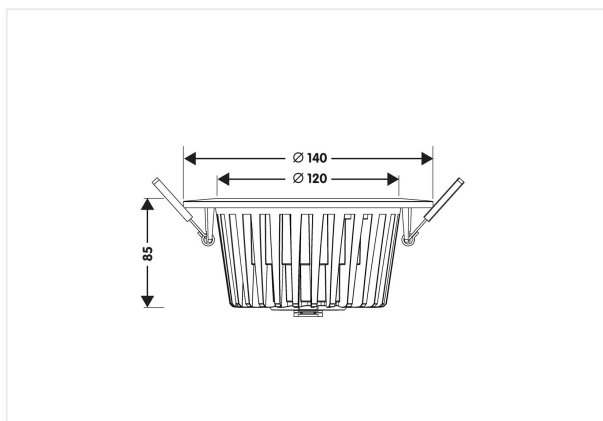

## Macros 15 Pro

Downlight avec module Led CREE remplaçable. Fourni avec alimentation muni d'une connexion 'plug and play' pour une installation facile et rapide.

**15 W 230V IP44 CCT 3000K Im 1500 IRC >80** 

Référence	MC15W301
Prix excl. TVA	€ 95,50

Diamètre	140 mm
Diamètre d'encastrement	120 mm
Hauteur	85 mm
Matériel	Aluminium
Couleur	Blanc mat
LED	CREE
Courant Led	350 mA
Durée de vie +/-	40 000 hrs
Temp de couleur	3000K
Lumen	1500 lm
IRC	>80
Faisceau	60°
IP	IP44
UGR	<19
IK	IK08