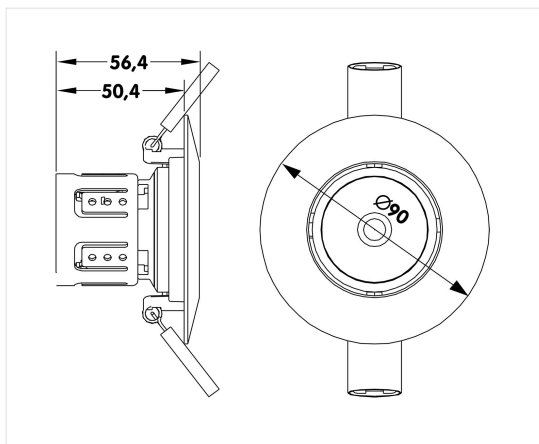

8,5W 230V IP20 CCT 2700K Im 780 IRC 90 30° PF 0,95  

Référence	DLR-630-UW01
Prix excl. TVA	€ 58,00

Diamètre	90 mm
Diamètre d'encastrement	70 mm
Hauteur	60 mm
Matériel	Aluminium
Couleur	Blanc mat
LED	CREE
Durée de vie +/-	40 000 hrs
Temp de couleur	2700K
Lumen	780 lm
IRC	90
Faisceau	38°
Power factor	0,95
Courant Led	190 mA
Label énergétique	F