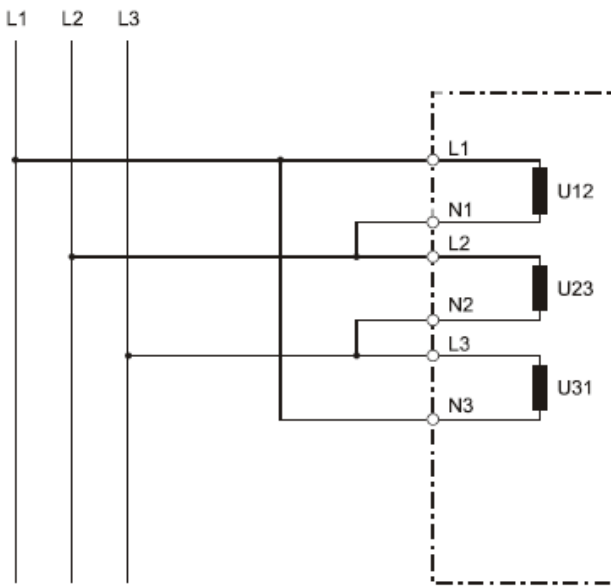

# Aansluitschema : SEG WOODWARD - XRN2 (type -1 of -2)

Aansluiten van de meetspanning:

Meetspanning in driehoek 3,230V

Meetspanning in ster 3N400 of 3N110V