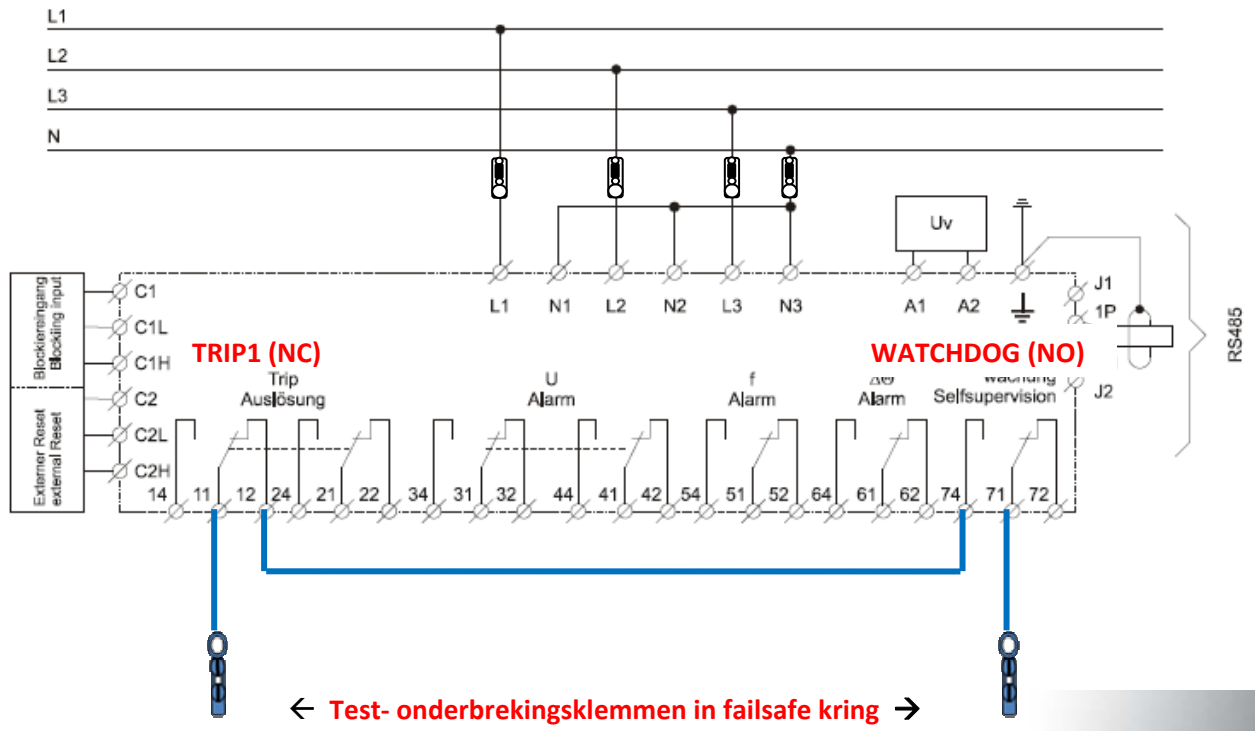

# Aansluitschema : SEG WOODWARD - XRN2 (type -1 of -2)

Aansluiten van de meetspanning:

Meetspanning in driehoek 3,230V

Meetspanning in ster 3N400 of 3N110V