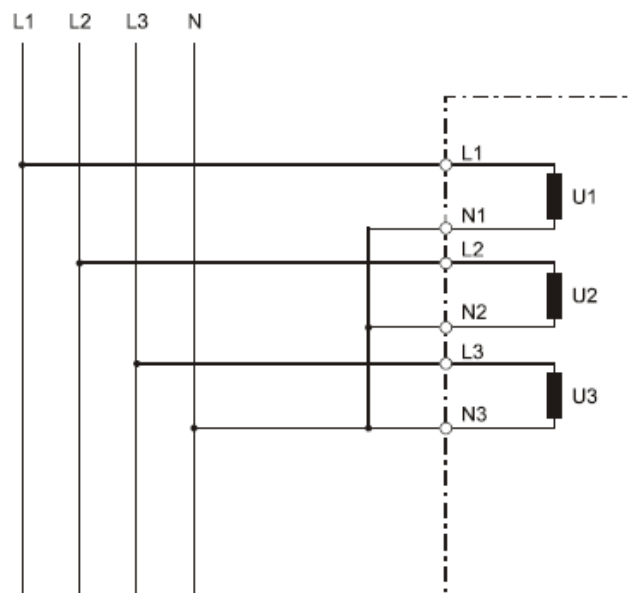

# Aansluitschema : SEG WOODWARD - XRN2 (type -1 of -2)

Aansluiten van de meetspanning:

Meetspanning in driehoek 3,230V

Meetspanning in ster 3N400 of 3N110V