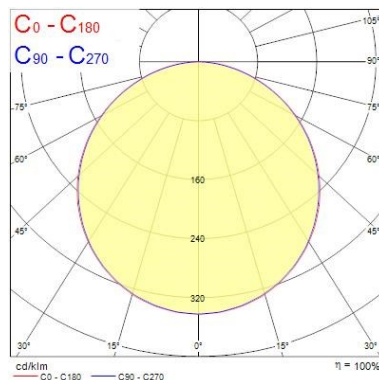

Données optiques

Fixture luminous flux (lm)	1800
Luminaire efficacy (lm/W)	82
LOR (%)	100
Température de couleur (K)	3000
Couleur de lumière	Warm White
IRC (Ra)	80
Colour Variation Initial (SDCM)	6
Colour Consistency (SDCM)	5
Chromaticité réglable	N
Beam Angle (°)	110
Distribution type	Direct
Glare control	< 28
Photobiological Risk Group	RG0

Emballage

Description de l'emballage	Carton
Code EAN	5410288533018
Longueur simple de l'emballage (cm)	27.0
Largeur simple de l'emballage (cm)	4.5
Hauteur emballage unitaire (cm)	25.0
DUN14 (outer)	15410288533015
Units per outer package	6
Packaging outer length / height (cm)	33.5
Packaging outer width (cm)	28.5
Packaging outer depth (cm)	30.0

PHOTOMÉTRIE

Distance [m]	Cone diameter [m]	E(0°)	E(C90)	E(C0)	Illuminance [lx]
0.5	1.52 1.55	2718	66.7° 225	57.1° 218	
1.0	3.04 3.09	679	66.7° 86	57.1° 54	
1.5	4.57 4.64	302	66.7° 26	57.1° 24	
2.0	6.09 6.18	170	66.7° 14	57.1° 14	
2.5	7.61 7.73	109	66.7° 9	57.1° 9	
3.0	9.13 9.27	75	66.7° 6	57.1° 6	

Distance [m] Cone diameter [m] Illuminance [lx]

— C0 - C180 (Half beam angle: 114.2°)

— C90 - C270 (Half beam angle: 113.4°)

SylFlat LED Non Dimmable - Surface

SYLFLAT surface 2000 ROUND 3000K
0053301

SCHÉMAS TECHNIQUES