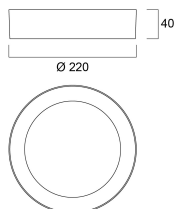

Housing colour	White
Indice de protection IP	IP20
Indice de protection IK	IK03
Diffuser finish	Opal
Diffuser material	PC Polycarbonate
Longueur (mm)	220
Largeur (mm)	220
Nominal Product Height (mm)	37
Diamètre nominal produit (mm)	220
Diamètre max. de la lampe (mm) - D	220
Poids (kg)	0.382

Emballage

Description de l'emballage	Carton
Code EAN	5410288533018
Longueur simple de l'emballage (cm)	27.0
Largeur simple de l'emballage (cm)	4.5
Hauteur emballage unitaire (cm)	25.0
DUN14 (outer)	15410288533015
Units per outer package	6
Packaging outer length / height (cm)	33.5
Packaging outer width (cm)	28.5
Packaging outer depth (cm)	30.0

PHOTOMÉTRIE

Distance [m]	Cone diameter [m]	E(0°)	E(C90)	E(C0)	Illuminance [lx]
0.5	1.52 1.55	2718	66.7° 225	57.1° 218	
1.0	3.04 3.09	679	66.7° 86	57.1° 54	
1.5	4.57 4.64	302	66.7° 26	57.1° 24	
2.0	6.09 6.18	170	66.7° 14	57.1° 14	
2.5	7.61 7.73	109	66.7° 9	57.1° 9	
3.0	9.13 9.27	75	66.7° 6	57.1° 6	

Distance [m] Cone diameter [m] Illuminance [lx]

— C0 - C180 (Half beam angle: 114.2°)

— C90 - C270 (Half beam angle: 113.4°)

SylFlat LED Non Dimmable - Surface

SYLFLAT surface 2000 ROUND 3000K
0053301

SCHÉMAS TECHNIQUES