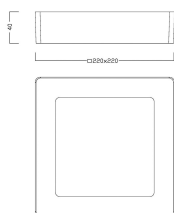

SylFlat LED Non Dimmable - Surface

SylFlat Surface 1400 Square 3000K

0053300

Données physiques

Housing colour	White
Indice de protection IP	IP20
Indice de protection IK	IK06
Finition du diffuseur	Opal
Matériau du diffuseur	Polycarbonate
Longueur (mm)	220
Largeur (mm)	220
Hauteur (mm)	40
Poids (kg)	0.553

Emballage

Description de l'emballage	Carton
Code EAN	5410288533001
Longueur simple de l'emballage (cm)	4.7
Largeur simple de l'emballage (cm)	23.0
Hauteur simple de l'emballage (cm)	23.0
DUN14 (outer)	15410288533008
Units per outer package	12
Packaging outer length (cm)	47.8
Packaging outer width (cm)	32.1
Packaging outer height (cm)	25.7

SCHÉMAS TECHNIQUES