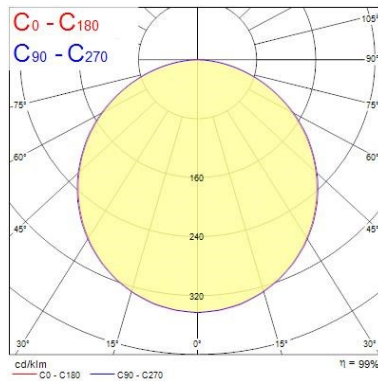

SylFlat LED Non Dimmable - Surface

SYLFLAT surface 1400 ROUND 3000K
0053299

Max. Luminaires par disjoncteur 16A 19

Durée de vie

Lumen maintenance - L70 B50	30000
Durée de vie moyenne (nominal) (hr)	30000

Données physiques

Housing colour	White
Indice de protection IP	IP20
Indice de protection IK	IK03
Diffuser finish	Opal
Diffuser material	PC Polycarbonate
Longueur (mm)	220
Largeur (mm)	220
Nominal Product Height (mm)	37
Diamètre nominal produit (mm)	220
Diamètre max. de la lampe (mm) - D	220
Poids (kg)	0.382

Emballage

Description de l'emballage	Carton
Code EAN	5410288532998
Longueur simple de l'emballage (cm)	27.0
Largeur simple de l'emballage (cm)	4.5
Hauteur emballage unitaire (cm)	25.0
DUN14 (outer)	15410288532995
Units per outer package	6
Packaging outer length / height (cm)	33.5
Packaging outer width (cm)	28.5
Packaging outer depth (cm)	30.0

PHOTOMÉTRIE

Distance [m]	Cone diameter [m]	E(0°)	E(C90)	E(C0)	2008
0.5	1.52 1.50	56.7°	56.7°	56.5°	2038 169 174
1.0	3.04 3.00	56.7°	56.7°	56.5°	509 42 43
1.5	4.57 4.50	56.7°	56.7°	56.5°	226 19 19
2.0	6.09 6.00	56.7°	56.7°	56.5°	127 11 11
2.5	7.61 7.50	56.7°	56.7°	56.5°	81 7 7
3.0	9.13 9.00	56.7°	56.7°	56.5°	57 5 5

Distance [m]   Cone diameter [m]   Illuminance [lx]

— C0 - C180 (Half beam angle: 112.6°)

— C90 - C270 (Half beam angle: 113.4°)