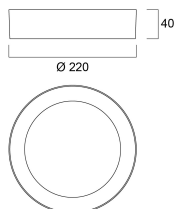

SylFlat LED Non Dimmable - Surface SYLFLAT surface 1400 ROUND 3000K 0053299

SCHÉMAS TECHNIQUES

SYLVANIA 0053299

Ce luminaire comporte des lampes à LED intégrées.

A⁺⁺
A⁺
A
B
C
D
E

} LED

Les lampes de ce luminaire ne peuvent pas être changées.

874/2012