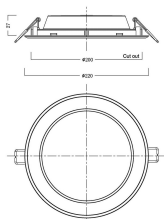

SylFlat LED Non Dimmable - Recessed

SylFlat 1400 Round 3000K

0053290

Données physiques

Housing colour	White
Indice de protection IP	IP20
Indice de protection IK	IK06
Finition du diffuseur	Opal
Matériau du diffuseur	Polycarbonate
Hauteur (mm)	27
Max. Lamp Diameter (mm) - D	220
Poids (kg)	0.358
Recessed Depth (mm)	27

Emballage

Description de l'emballage	Carton
Code EAN	5410288532905
Longueur simple de l'emballage (cm)	4.4
Largeur simple de l'emballage (cm)	28.4
Hauteur simple de l'emballage (cm)	23.3
DUN14 (outer)	15410288532902
Units per outer package	16
Packaging outer length (cm)	59.0
Packaging outer width (cm)	50.4
Packaging outer height (cm)	21.1

SCHÉMAS TECHNIQUES