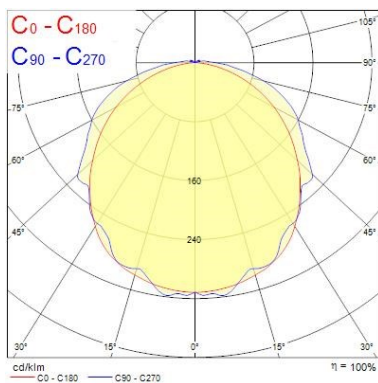

Start Waterproof LED

START WATERPROOF LED 1565MM T NW 6500LM

0047803

Durée de vie

Durée de vie moyenne (nominale) (h)	50000

Données physiques

Housing colour	Grey
Indice de protection IP	IP65
Indice de protection IK	IK08
Finition du diffuseur	Opal
Matériau du diffuseur	Polycarbonate
Finition réflecteur	Polycarbonate Diffuser
Longueur (mm)	1565
Largeur (mm)	123
Hauteur (mm)	91
Poids (kg)	2.58

Emballage

Description de l'emballage	Mix blister(20% carton, 80% pl)
Code EAN	5410288478036
Longueur simple de l'emballage (cm)	9.5
Largeur simple de l'emballage (cm)	12.2
Hauteur simple de l'emballage (cm)	156.6
DUN14 (outer)	05410288478036
Units per outer package	1
Packaging outer length (cm)	156.6
Packaging outer width (cm)	12.2
Packaging outer height (cm)	9.5

PHOTOMÉTRIE

Distance [m]	Cone diameter [m]	E₀ [lx]	E_{10%} [lx]	E_{5%} [lx]
0.5	1.83 1.37	6143	613*	680
1.0	3.65 2.74	2038	613*	115
1.5	5.48 4.11	905	613*	51
2.0	7.31 5.49	509	613*	29
2.5	9.13 6.86	325	613*	18
3.0	10.96 8.23	225	613*	13

illuminance [lx]

Distance [m] Cone diameter [m]
C0 - C180 (Half beam angle: 107.8°)
C90 - C270 (Half beam angle: 122.6°)