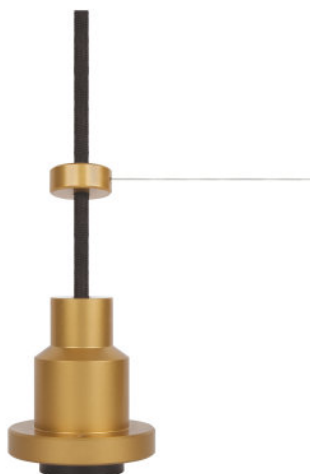

Vintage 1906 PenduLum PRO Gold

Vintage 1906 PenduLum PRO | Suspensions intérieures dans un style vintage

Fiche de données produit

Fiche technique

Données électriques

Tension nominale	220...240 V
Fréquence du réseau	50/60 Hz

Dimensions & poids

Longueur	84,0 mm
Diamètre	68,0 mm
Hauteur	84,0 mm

Couleurs & matériaux

Matériau de corps	Aluminium
Couleur du produit	Gold

Capacités

Référence de la douille	E27
Gradable	Non

Certificats & Normes

Classe de protection	II
Type de protection	IP20

Données logistiques

Code produit	Description produit	Unité d'emballage (Pièces/Unité)	Dimensions (longueur x largeur x hauteur)	Volume	Poids brut
4058075800663	Vintage 1906 PenduLum PRO Gold	Carton de regroupement 4	291 mm x 291 mm x 228 mm	19.31 dm ³	2766.00 g