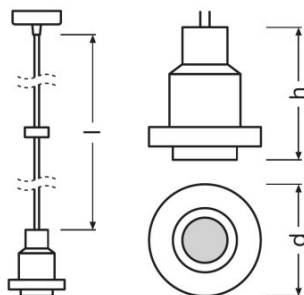

Vintage 1906 PenduLum PRO Gold

Vintage 1906 PenduLum PRO | Suspensions intérieures dans un style vintage

Fiche de données produit

Fiche technique

Données électriques

Tension nominale	220...240 V
Fréquence du réseau	50/60 Hz

Dimensions & poids

Longueur	84,0 mm
Diamètre	68,0 mm
Hauteur	84,0 mm

Couleurs & matériaux

Matériau de corps	Aluminium
Couleur du produit	Gold

Capacités

Référence de la douille	E27
Gradable	Non

Certificats & Normes

Classe de protection	II
Type de protection	IP20

Données logistiques

Code produit	Description produit	Unité d'emballage (Pièces/Unité)	Dimensions (longueur x largeur x hauteur)	Volume	Poids brut
4058075800663	Vintage 1906 PenduLum PRO Gold	Carton de regroupement 4	291 mm x 291 mm x 228 mm	19.31 dm ³	2766.00 g