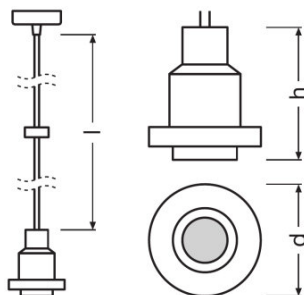


Vintage 1906 PenduLum PRO Black

Vintage 1906 PenduLum PRO | Suspensions intérieures dans un style vintage

Fiche de données produit

Fiche technique

Données électriques

Tension nominale	220...240 V
Fréquence du réseau	50/60 Hz

Dimensions & poids

Longueur	84,0 mm
Diamètre	68,0 mm
Hauteur	84,0 mm

Couleurs & matériaux

Matériau de corps	Aluminium
Couleur du produit	Black

Capacités

Référence de la douille	E27
Gradable	Non

Certificats & Normes

Classe de protection	II
Type de protection	IP20

Données logistiques

Code produit	Description produit	Unité d'emballage (Pièces/Unité)	Dimensions (longueur x largeur x hauteur)	Volume	Poids brut
4058075800649	Vintage 1906 PendulLum PRO Black	Carton de regroupement 4	291 mm x 291 mm x 228 mm	19.31 dm ³	2766.00 g