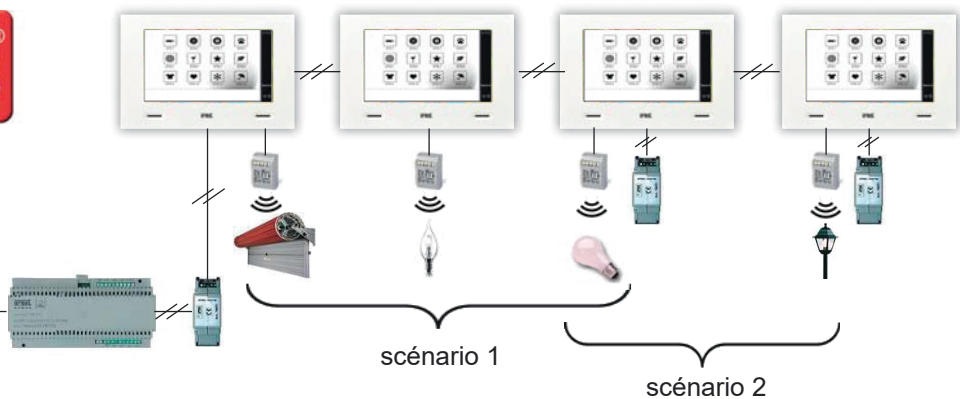

Kit Mini Note Plus 1722/85

NEW

Portier **Mikra** en saillie 1 bouton
Moniteur couleur 7" **Cx-Modo**

- 2 fils non polarisés
- Distance maximale entre poste extérieur et le dernier poste intérieur: 150m
- Câble Type: SYT1 - câble 2Voice - CAT5 - paire torsadée - SV
- Kit une ou deux familles
- Jusqu'à 4 postes intérieur en parallèle par bouton poussoir
- Intercom entre les postes intérieur ou entre 2 maisons
- Image mémoire jusqu'à 100 photos
- Possibilité de connecter un carillon supplémentaire à chaque moniteur. Type : **9854/43**
- 5 sonneries déférentes peuvent être réglées
- Yokis interface : le moniteur peut gérer jusqu'à 8 modules Yokis Radio et 4 scénarios
- Prêt pour le module " **renvoi d'appel sur GSM** ", disponible à partir de **2017**
- Le poste extérieur a 1 contact pour une serrure électrique et 1 contact sec pour ouverture grille
- Temporisation gâche électrique possible ou 3 niveaux : 300 ms-6 s-9 s
- Facilité d'installation et programmation par Dip-switch