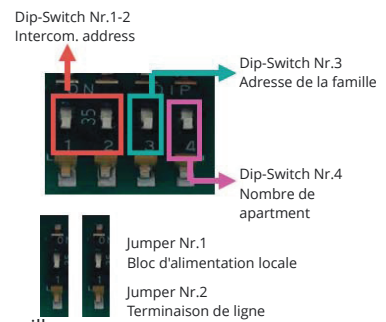

Kit Mini Note Plus 1722/85

NEW

Portier **Mikra** en saillie 1 bouton
Moniteur couleur 7" **Cx-Modo**

- 2 fils non polarisés
- Distance maximale entre poste extérieur et le dernier poste intérieur: 150m
- Câble Type: SYT1 - câble 2Voice - CAT5 - paire torsadée - SV
- Kit une ou deux familles
- Jusqu'à 4 postes intérieur en parallèle par bouton poussoir
- Intercom entre les postes intérieur ou entre 2 maisons
- Image mémoire jusqu'à 100 photos
- Possibilité de connecter un carillon supplémentaire à chaque moniteur. Type : **9854/43**
- 5 sonneries déférentes peuvent être réglées
- Yokis interface : le moniteur peut gérer jusqu'à 8 modules Yokis Radio et 4 scénarios
- Prêt pour le module " **renvoi d'appel sur GSM** ", disponible à partir de **2017**
- Le poste extérieur a 1 contact pour une serrure électrique et 1 contact sec pour ouverture grille
- Temporisation gâche électrique possible ou 3 niveaux : 300 ms-6 s-9 s
- Facilité d'installation et programmation par Dip-switch