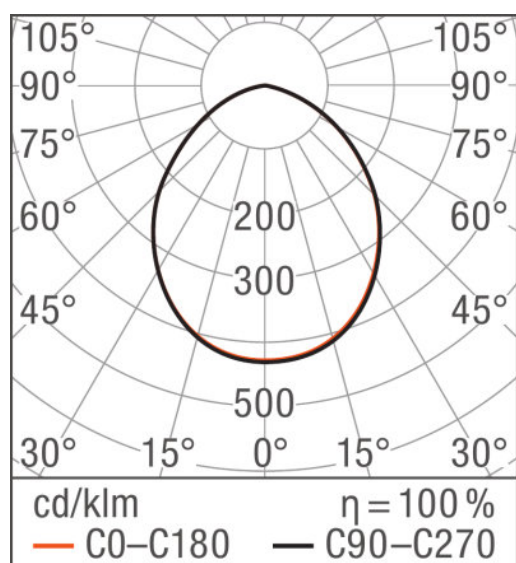

### Dimensions & poids

Diamètre	160,0 mm
Hauteur	59,5 mm

### Température

### Durée de vie

Durée de vie	30000 h
--------------	---------

### Distribution de lumière

Courbe photométrique, polaire