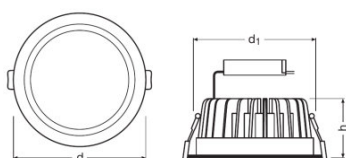

### Dimensions & poids

Diamètre	160,0 mm
Hauteur	59,5 mm