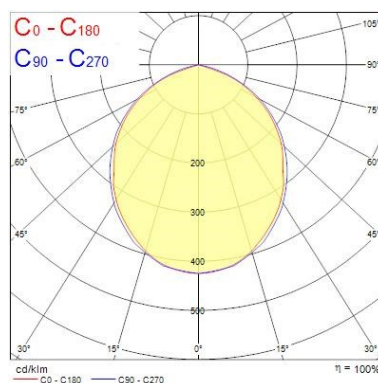

START FLOOD

START FLOOD LED 4400LM 50W 3000K

0047826

Données physiques

Inclinaison verticale (°)	90
Housing colour	RAL 7021
Indice de protection IP	IP65
Indice de protection IK	IK07
Matériau du diffuseur	Glass
Finition réflecteur	Clear
Longueur (mm)	70.8
Largeur (mm)	220.7
Hauteur (mm)	268.3
Poids (kg)	1.783

Emballage

Description de l'emballage	Carton
Code EAN	5410288478265
Longueur simple de l'emballage (cm)	24.7
Largeur simple de l'emballage (cm)	7.9
Hauteur simple de l'emballage (cm)	23.2
DUN14 (outer)	15410288478262
Units per outer package	5
Packaging outer length (cm)	41.8
Packaging outer width (cm)	25.0
Packaging outer height (cm)	27.2

PHOTOMÉTRIE

Distance [m]	Cone diameter [m]	E(l)°	E(l)C90°	E(l)C0°	Illuminance [lx]
0.5	1.22 1.16	8412	50.7° 1072	49.2° 1177	
1.0	2.44 2.32	2103	50.7° 266	49.2° 264	
1.5	3.67 3.48	936	50.7° 119	49.2° 121	
2.0	4.89 4.63	526	50.7° 67	49.2° 74	
2.5	6.11 5.79	338	50.7° 43	49.2° 47	
3.0	7.33 6.95	234	50.7° 30	49.2° 33	

Distance [m]   Cone diameter [m]   Illuminance [lx]

— C0 - C180 (Half beam angle: 88.4°)
— C90 - C270 (Half beam angle: 101.4°)

SCHÉMAS TECHNIQUES