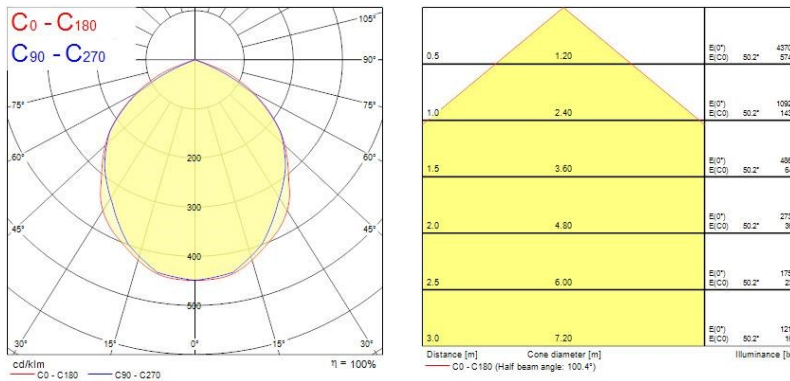

Start Flood LED PIR

START FLOOD LED 2300LM 26W PIR 4000K

0047825

Indice de protection IK	IK07
Matériau du diffuseur	Glass
Finition réflecteur	Clear
Longueur (mm)	69
Largeur (mm)	181
Hauteur (mm)	213
Poids (kg)	1.076

Emballage

Description de l'emballage	Carton
Code EAN	5410288478258
Longueur simple de l'emballage (cm)	21.7
Largeur simple de l'emballage (cm)	7.5
Hauteur simple de l'emballage (cm)	19.5
DUN14 (outer)	15410288478255
Units per outer package	6
Packaging outer length (cm)	40.9
Packaging outer width (cm)	24.0
Packaging outer height (cm)	25.4

PHOToméTRIE