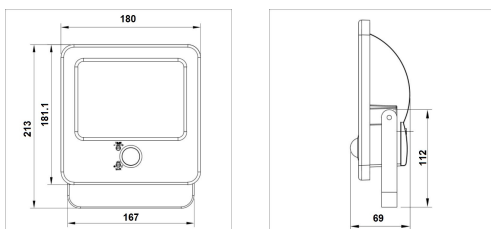

SCHéMAS TECHNIQUES