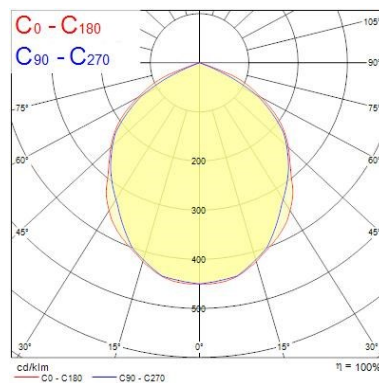

Start Flood LED PIR

START FLOOD LED 2100LM 26W PIR 3000K

0047824

Données physiques

Inclinaison verticale (°)	90
Housing colour	RAL 7021
Indice de protection IP	IP44
Indice de protection IK	IK07
Matériau du diffuseur	Glass
Finition réflecteur	Clear
Longueur (mm)	69
Largeur (mm)	181
Hauteur (mm)	213
Poids (kg)	1.073

Emballage

Description de l'emballage	Carton
Code EAN	5410288478241
Longueur simple de l'emballage (cm)	21.7
Largeur simple de l'emballage (cm)	7.5
Hauteur simple de l'emballage (cm)	19.5
DUN14 (outer)	15410288478248
Units per outer package	6
Packaging outer length (cm)	40.9
Packaging outer width (cm)	24.0
Packaging outer height (cm)	25.4

PHOTOMÉTRIE

Distance [m]	Cone diameter [m]	E [lm]	E (C90)	E (C0)	Illuminance [lx]
0.5	1.17 1.20	463	49.6°	80.2°	800 579
1.0	2.35 2.40	1101	49.6°	80.2°	150 145
1.5	3.52 3.60	489	49.6°	80.2°	67 64
2.0	4.70 4.80	275	49.6°	80.2°	38 36
2.5	5.87 6.00	178	49.6°	80.2°	24 23
3.0	7.05 7.20	122	49.6°	80.2°	17 16

Distance [m]   Cone diameter [m]   Illuminance [lx]

— C0 - C180 (Half beam angle: 100.4°)
— C90 - C270 (Half beam angle: 99.2°)

SCHÉMAS TECHNIQUES