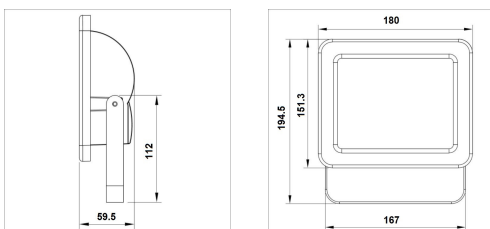

SCHÉMAS TECHNIQUES