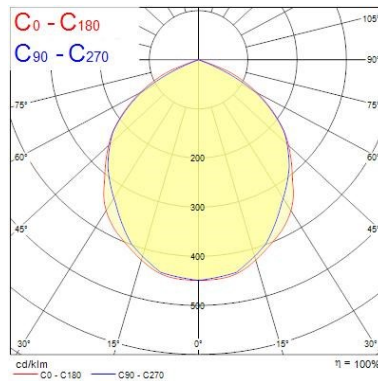

START FLOOD

START FLOOD LED 2300LM 26W 4000K

0047823

Indice de protection IK	IK07
Matériau du diffuseur	Glass
Finition réflecteur	Clear
Longueur (mm)	59.5
Largeur (mm)	180
Hauteur (mm)	194.5
Poids (kg)	0.881

Emballage

Description de l'emballage	Carton
Code EAN	5410288478234
Longueur simple de l'emballage (cm)	17.6
Largeur simple de l'emballage (cm)	6.6
Hauteur simple de l'emballage (cm)	19.2
DUN14 (outer)	15410288478231
Units per outer package	6
Packaging outer length (cm)	40.4
Packaging outer width (cm)	19.5
Packaging outer height (cm)	22.4

PHOTOMÉTRIE