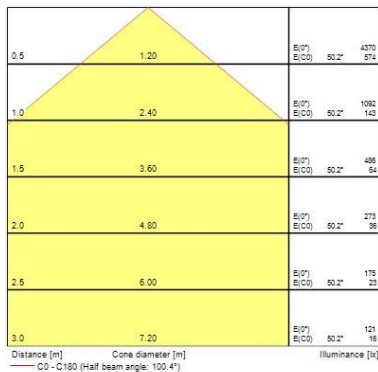

START FLOOD

START FLOOD LED 2300LM 26W 4000K

0047823

Indice de protection IK	IK07
Matériau du diffuseur	Glass
Finition réflecteur	Clear
Longueur (mm)	59.5
Largeur (mm)	180
Hauteur (mm)	194.5
Poids (kg)	0.881

Emballage

Description de l'emballage	Carton
Code EAN	5410288478234
Longueur simple de l'emballage (cm)	17.6
Largeur simple de l'emballage (cm)	6.6
Hauteur simple de l'emballage (cm)	19.2
DUN14 (outer)	15410288478231
Units per outer package	6
Packaging outer length (cm)	40.4
Packaging outer width (cm)	19.5
Packaging outer height (cm)	22.4

PHOTOMÉTRIE