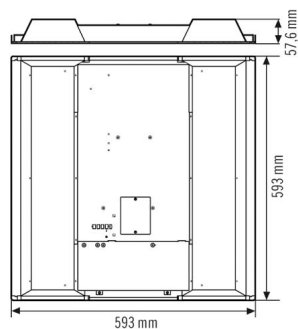

FIXATION

Type de montage	Intégré
Type de montage	Au plafond
Dimensions d'installation	Longueur: 600 mm x Largeur: 600 mm x Profondeur: 60 mm
Type de raccordement	Bornier enfichable
Section du conducteur à raccorder	1.5 – 2.5 mm ²

BOÎTIER

Dimensions	Longueur 593 mm x Largeur 593 mm x Hauteur/profondeur 57.6 mm
Poids	24000 g
Matériau	coloris acier
Indice de protection	IP20
Température ambiante admissible	0 °C...+40 °C
Couleur	blanc, similaire à RAL 9003
Essai au fil incandescent selon IEC 60695-2-10	650 °C

Dimensions

Description détaillée du produit

- Jeu de luminaires LED avec cadre opale (diffuseur)
- Utilisable en montage encastré au plafond pour un système de plafond avec rails de support couverts ou visibles, dimensions du système 600 x 600 mm
- Très bonne qualité lumineuse, adapté aux postes de travail avec écran selon EN 12464-1
- Durée de vie L80B50 à 25°C:
- Solution de jeu complet : 1 luminaire maître avec système intégré de gestion de l'éclairage, détecteur de présence pour enregistrer la présence et mesurer la luminosité, alimentation intégrée pour un maximum de 3 luminaires esclaves supplémentaires, 3 luminaires esclaves, et câbles UTP prêts à brancher munis de connecteurs RJ45 pour raccorder les luminaires maîtres et esclaves ensemble
- Extensible via ports DALI (4xcommande d'éclairage, 2x commutation)
- Commande de la luminosité et des programmes d'éclairage facilement configurable par télécommande universelle ESYLUX
- 120W puissance de LED. Se compose d'un luminaire maître de 30 W, ainsi que de trois autres luminaires esclaves supplémentaires présentant chacun une puissance de 30 W
- Température de couleur d'env. 4 000 K (blanc neutre)