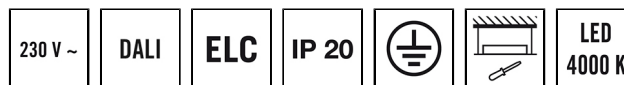

NOVA 600 4K MILKY QUADRO SET ELC

Référence EQ10111365
Code GTIN 4015120111365

UGR
 ≤ 19

5 YEARS
MANUFACTURER WARRANTY

Description du produit

- Jeu de luminaires LED avec cadre opale (diffuseur)
- Utilisable en montage encastré au plafond pour un système de plafond avec rails de support couverts ou visibles, dimensions du système 600 x 600 mm
- Très bonne qualité lumineuse, adapté aux postes de travail avec écran selon EN 12464-1
- Durée de vie L80B50 à 25°C:
- Solution de jeu complet : 1x luminaire maître avec système intégré de gestion de l'éclairage, détecteur de présence pour enregistrer la présence et mesurer la luminosité, alimentation intégrée pour jusqu'à 3 luminaires esclaves, 3x luminaires esclaves et câbles RJ45 prêts à l'emploi pour connecter les luminaires maître et esclaves ensemble
- Commande de la luminosité et des programmes d'éclairage facilement configurable par télécommande universelle ESYLUX

BOÎTIER

Dimensions	Longueur 593 mm x Largeur 593 mm x Hauteur/profondeur 57.6 mm
Poids	24000 g
Matériau	coloris acier
Indice de protection	IP20
Température ambiante admissible	0 °C...+40 °C
Couleur	blanc, similaire à RAL 9003
Essai au fil incandescent selon IEC 60695-2-10	650 °C