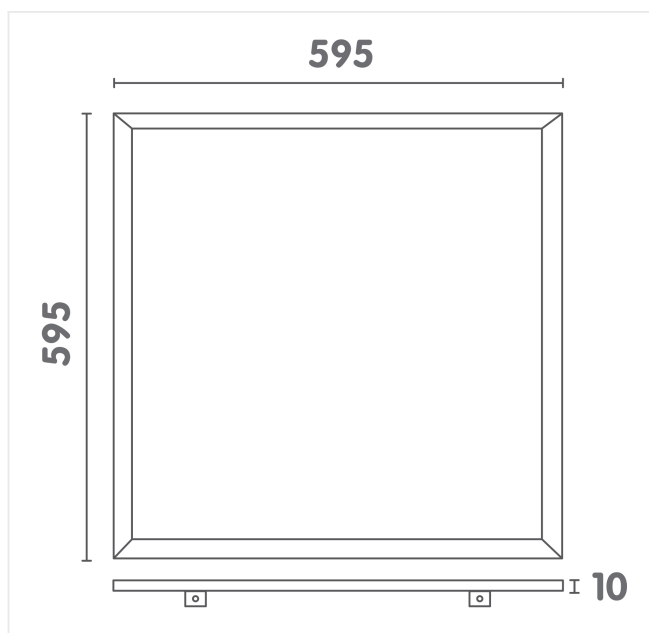

Infinity 6060 4000K

Convient spécialement bien pour réaliser un éclairage uniforme et confortable dans des bureaux, salles de réunion, magasins, ateliers et endroits publics. Ces panneaux peuvent être intégrés, installés en applique ou suspendu.

36 W 230 V IP 20 CCT 4000K Im 4200 IRC >82

Référence	LP606041
Prix excl. TVA	€ 109,50

Dimensions	595 x 595 x 10 mm
Matériel	aluminium
Couleur	cadre blanc
LED	SMD High Lumen
Courant Led	950 mA
Durée de vie +/-	40 000 hrs
Temp de couleur	4000K
Lumen	4200 lm
CRI	>82
UGR	<19
IP	IP20
!	non dimmable
Label énergétique	D

Remarques

- Plexi prismatique pour un éclairage uniforme et un éblouissement très faible
- Alimentation LED incl
- Kit de suspension optionel