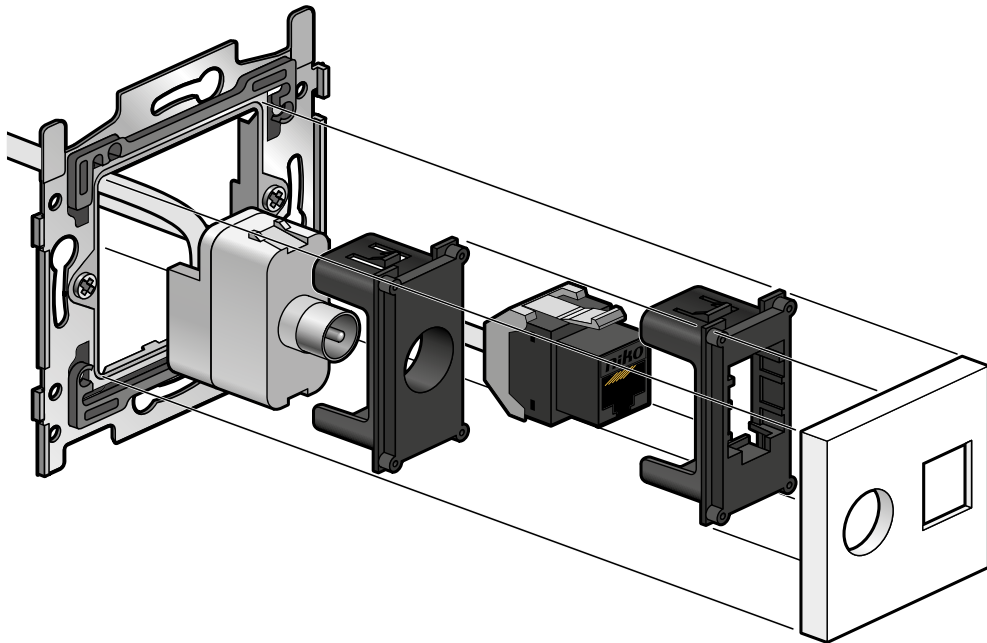

## Socle 170-65158

- Mécanisme doté d'une prise RJ45 cat. 5E UTP et d'une connexion coaxiale. La prise RJ45 cat. 5E UTP sert à établir une connexion réseau avec un appareil pour des applications de téléphonie, Ethernet, IP ou Internet.
- Toutes les prises du mécanisme sont connectées en étoile sur l'armoire de connexion centrale à l'aide d'un câble du même type de performance.
- Les dimensions intérieures du cadre de montage sont de 45 x 45 mm, l'entraxe est de 60 x 71 mm et le cadre est muni de fixations à griffes.
- Agréation Telenet Interkabel et VOO.
- Le connecteur RJ45 cat. 5E UTP RJ45 fourni de série peut être remplacé par un connecteur Niko RJ45 cat. 5E STP (650-45055), un connecteur Niko RJ45 Niko cat. 6 UTP (650-45061) ou un connecteur Niko RJ45 cat. 6 STP (650-45066).

### Appareil complet

100-65158

101-65158

Combinaison coax avec connexion RJ45 UTP cat. 5E, modèle plat, y compris cadre d'encastrement avec fixation par griffes, socle et set de finition Cream. Agréation Telenet Interkabel et VOO.

Combinaison coax avec connexion RJ45 UTP cat. 5E, modèle plat, y compris cadre d'encastrement avec fixation par griffes, socle et set de finition White. Agréation Telenet Interkabel et VOO.

## MONTAGE