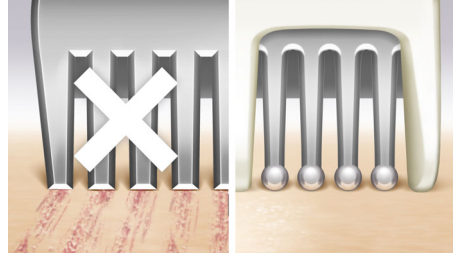

Tête flexions multiples avec double grille

La tête flexions multiples avec grilles flottantes et support flexible glisse sur votre peau, assurant un contact optimal. La double grille de rasage permet d'attraper le plus de poils possible.

Coussinets confort

Les coussinets confort situés des deux côtés de la tête de rasage caressent votre peau, pour une sensation de douceur, notamment au niveau des courbes.

Dents perlées et barres de sécurité

Les dents perlées et les barres de sécurité de la tondeuse protègent votre peau des égratignures, pour un rasage plus agréable.

Utilisation sur peau sèche ou humide

Doux et agréable sous la douche ou dans le bain, avec une poignée antidérapante pour une utilisation parfaite sur une peau sèche ou humide.

Indicateur d'autonomie

L'indicateur d'autonomie indique l'état de la batterie du rasoir : en cours de charge, pleine ou faible.

Poignée ergonomique en forme de S

La poignée ergonomique en forme de S est facile à manier, pour une maîtrise parfaite et un meilleur accès aux différentes zones du corps. Elle permet des mouvements précis et naturels sur tout le corps.