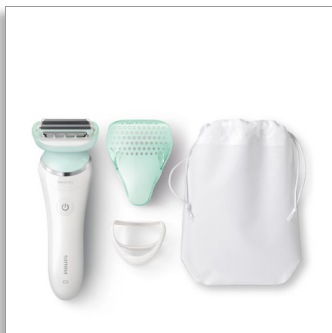

Philips SatinShave Prestige
Rasoir électrique 100 %
étanche

Rasoir double grille

Système de rasage avancé
Charge en 1 h + charge rapide
3 accessoires

BRL160/00

Un rasage de près impeccable

avec notre système le plus avancé

Un rasage de près impeccable et confortable pour les jambes et le corps. Notre système de rasage le plus avancé vous donne les jambes lisses sans irritations. Le SatinShave Prestige permet un rasage si confortable et si efficace qu'une utilisation quotidienne en devient agréable.

Une peau douce

- Notre système le plus avancé pour un rasage de près
- Tête flexions multiples avec double grille pour attraper le plus de poils possible

Pour un rasage respectueux de la peau

- Coussinets confortables pour une sensation de douceur
- Les dents perlées et les barres de sécurité protègent des égratignures

PHILIPS

Rasoir électrique 100 % étanche
Rasoir double grille Système de rasage avancé, Charge en 1 h + charge rapide, 3 accessoires

BRL160/00

Points forts

Le plus avancé de nos systèmes

Les lames flexibles incurvées sont 75 % plus efficaces que les lames traditionnelles du Ladyshave.* Protégées par la grille, elles épousent vos courbes, pour un rasage au plus près.