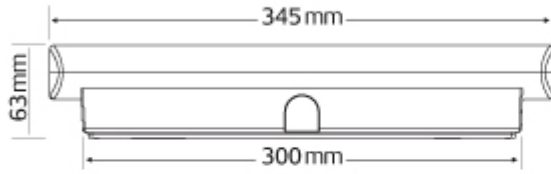

CRONUS EL 8

CRONUS EL 8

Cronus est une gamme complète de produits que vous pouvez utiliser pour l'ensemble de votre projet. Les luminaires Cronus sont de forme elliptique et peuvent être soit apparents soit encastrés, ou encore être utilisés comme luminaire de signalisation. Cronus est disponible en une version 8 Watt au design attrayant et dans une version 6 Watt. De plus, l'installation des modèles Cronus est très facile et rapide ce qui vous permettra de gagner beaucoup de temps.

- Un seul luminaire pour un projet complet
- Montage aisé
- Apparent, encastré et signalisation
- Forme Elliptique

Numéro d'article	185-200-011
Fonction éclairage / signalisation	Eclairage de sécurité
Répartition de la lumière	Asymétrique
Apparent/ Encastré	Apparent / Encastré
Système d'Alimentation	Autonome
Gamme d' armature	Cronus
Fonctionnalité P - NP	Non permanent
Couleur	Blanc
Source Lumineuse	Fluorescente
EAN-code	8714112066596
Test Automatique (AUT)	Non
Type source lumineuse et couleur lampe	Lampe Fluorescente, 8W
Nombre de source lumineuse	1
Nombre Lumen Secours	150
Tension d'alimentation V (AC)	230
Tension d'alimentation V (DC)	-
Capacité apparente utilisée (VA)	0,9
Capacité réelle utilisée AC (W)	0,8
Puissance utilisée CC (W)	-
Classe d'isolation	II
Indice de protection	IP40
IK	06
Autonomie (heure)	1
Materiau embase	Polycarbonate
Interrupteur crépusculaire	-
Distance de reconnaissance	-

Résistance température	0-25
Matériel de fixation compris	-
Batteries	SubC NiCd, 1,6 Ah
Dimension Produit (mm)	345x133x63
Poids (kg)	0,9
Dimension emballage	345 x 130 x 65
Garantie	4 ans

CRONUS EL 8(-M)