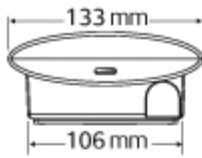

Résistance température	0-25
Matériel de fixation compris	-
Batteries	SubC NiCd, 1,6 Ah
Dimension Produit (mm)	345x133x63
Poids (kg)	0,9
Dimension emballage	345 x 130 x 65
Garantie	4 ans

CRONUS EL 8(-M)

5 lux onder armatuur bij h. max. = 2,8 m
H. max où l'on a 5 lux sous le luminaire = 2,8 m