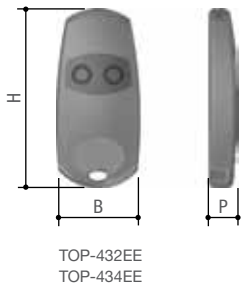

Maten zenders (mm)

Maten ontvangers (mm)

Tabel met afmetingen (mm)

MODELLEN	B (mm)	H (mm)	P (mm)
TOP-432EE	32	68,5	11
TOP-434EE	32	68,5	11

Gebruikslimieten

MODELLEN	BEREIK (M)
TOP-432EE	50 ÷ 150
TOP-434EE	50 ÷ 150