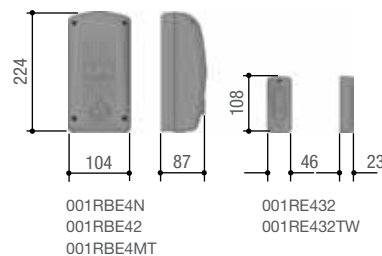

Top 433,92 MHz

Afstandsbediening op 433,92 MHz

De ideale oplossing voor gebruik in woningen

- Verkrijgbaar in uitvoeringen met 2 of 4 kanalen.
- Zelflering zender – zender.
- 16.777.216 combinaties mogelijk in TAM-modus.
- 4.096 combinaties mogelijk in TOP-modus.
- Functie meervoudig gebruik.

Maten zenders (mm)

Maten ontvangers (mm)

Tabel met afmetingen (mm)

MODELLEN	B (mm)	H (mm)	P (mm)
TOP-432EE	32	68,5	11
TOP-434EE	32	68,5	11

Gebruikslimieten

MODELLEN	BEREIK (M)
TOP-432EE	50 ÷ 150
TOP-434EE	50 ÷ 150

Technische kenmerken

MODELLEN	TOP-432EE • TOP-434EE
Batterijen	2 x CR2016 LITHIUM
Combinaties	4.096 in TOP-modus - 16.777.216 in TAM-modus
Bedrijfstemperatuur (°C)	-20 ÷ +55
Materiaal	ABS