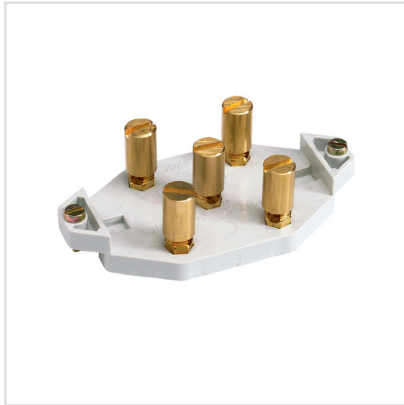

No. Réf. 600950 | No. Art. 30030493058

Description: Support à 5 bornes à capuchon 6mm²

EAN 5603545009504

Produits > Petit matériel d'installation > Petit matériel d'installation

- Rosace a borne 6 mm² - 500V avec 5 bornes a capuchon
- Plage de raccordement par borne :

- 6 x 1.5 mm²
- 4 x 2.5 mm²
- 3 x 4 mm²
- 2 x 6 mm²
- 2 x 10 mm²

Descripteurs

Category	Petit matériel d'installation
----------	-------------------------------

Caractéristiques

Série (3)	Boîtes de dérivation
Gamme	Accessoires
Couleur	Gris
Détail d'accessoires	Rosace à bornes - bornes à capuchon
Emballage (2)	30