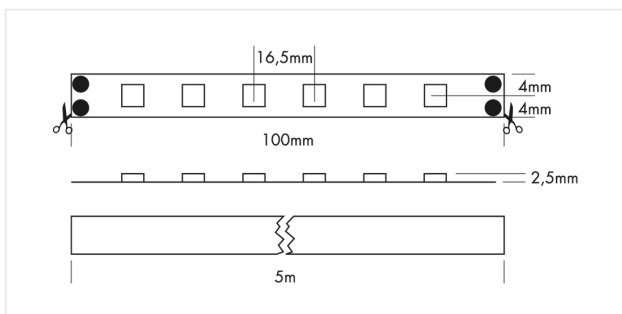

Flex Strip 300 Mono blanc ultra chaud

4,8 lm/m **24 Vdc** **IP 20** **CCT 2700K** **lm/m 420** **IRC 90**

Référence L62826

Prix excl. TVA € 56,00

Dimensions 5000 x 8 x 1,5 mm

Séparable 10 cm / 6 LEDs

LED 300 SMD LEDs

Temp de couleur 2700K

Lumen 420 lm/m

IRC 90

Label énergétique G

Remarques

- Max 5m par alimentation
- Montage avec ruban adhésif 3M
- Dimmable
- Connexion parallèle
- Service sur mesure possible