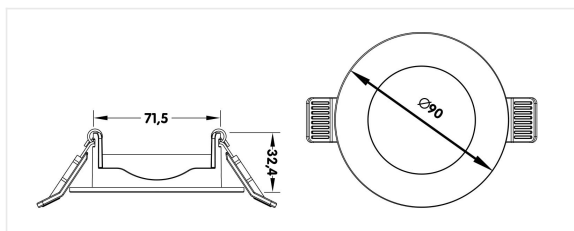

Diamètre	90 mm
Diamètre d'encastrement	75 mm
Hauteur	32,4 mm
Profondeur Encastrement	70 mm
Matériel	Aluminium
Couleur	Blanc
LED	CREE
Durée de vie +/-	40 000 hrs
Temp de couleur	3000K
Lumen	790 lm
IRC	90
Faisceau	38°
Courant Led	190 mA
Label énergétique	F