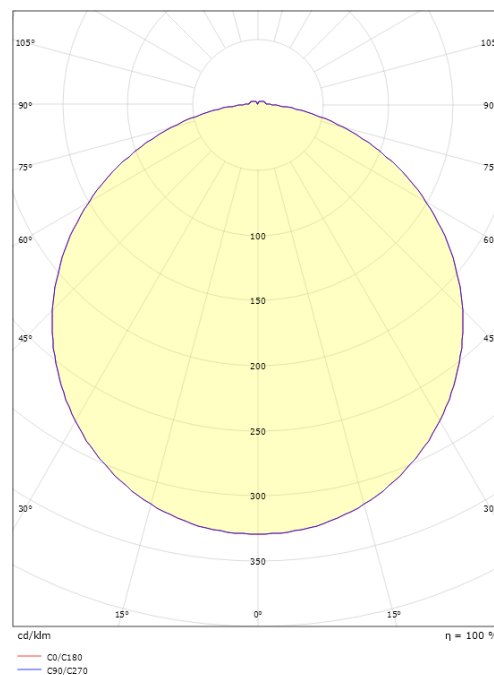

Montage/Connexion

Montage: Surface, Intérieur / Extérieurs
 Module: 2000
 Embrayage: Bornier sans vis

Dimensions (mm)

Hauteur (mm) H: 85
 Diameter (mm) D: 320
 Poids (kg) brutto/netto: 2.3 / 2.3

Emballage

Dimensions de l'emballage (mm): 340 x 340 x 120

7 0 2 1 9 8 6 4 3 8 2 1 5