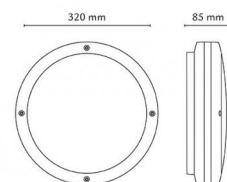

Evje 2000 Graphite 1180lm 3000K Ra>80 Capteur

Codes-articles: **643821**
 EAN: 7021986438215

Électrique

Wattage: 12W
 System wattage: 12W
 Tension: 230V

Source lumineuse

Type de source lumineuse: LED
 Source lumineuse incluse: Oui
 Luminous flux: 1180lm
 Efficacité: 98 lm/W
 Température des couleurs: 3000K
 Rendu des couleurs (CRI): Ra>80
 Facteur MacAdams: SDCM: 3
 Durée de vie: L70/B50>50,000
 Distribution de la lumière: Direct/Indirect
 Optique: Plastic Opal
 Faisceau: 110°

Montage/Connexion

Montage: Surface, Intérieur / Extérieurs
 Module: 2000
 Embrayage: Bornier sans vis

Dimensions (mm)

Hauteur (mm) H: 85
 Diameter (mm) D: 320
 Poids (kg) brutto/netto: 2.3 / 2.3

Emballage

Dimensions de l'emballage (mm): 340 x 340 x 120

7 0 2 1 9 8 6 4 3 8 2 1 5