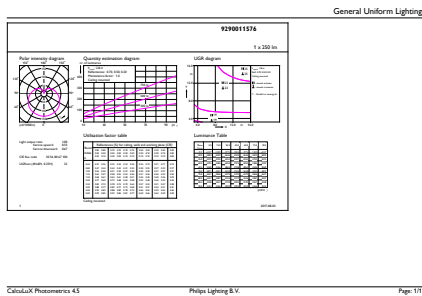

Données photométriques

CorePro LEDlustre 4-25W E27 827 FR P45