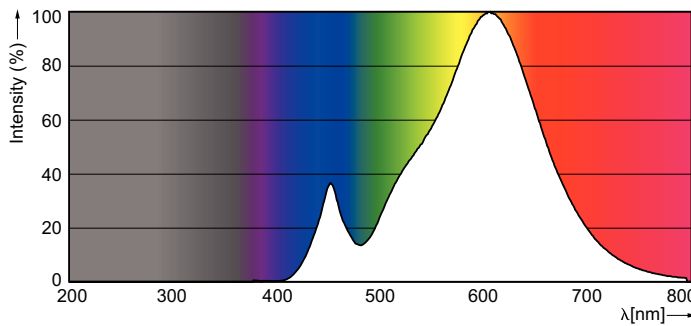

SDPO_LEDLSR_0003-Spectral Power distribution