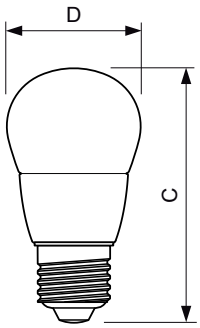

Données du produit

Caractéristiques générales	
Culot	E27 [E27]
Conforme à la directive RoHS UE	Oui
Durée de vie nominale (nom.)	15000 h
Cycle d'allumage	50000X
Type technique	4-25W
Heure de démarrage (nom.) 0,5 s	
Temps de chauffage à 60% du flux lumineux (nom.) 0,5 s	
Facteur de puissance (nom.) 0,4	
Tension (nom.) 220-240 V	
Températures	
Température maximum du boîtier (nom.) 75 °C	
Gestion et gradation	
Intensité réglable Non	
Matériaux et finitions	
Finition de l'ampoule Dépoli	
Normes et recommandations	
Classe énergétique A+	
Consommation d'énergie kWh/1 000 h 4 kWh	
Données logistiques	
Code de produit complet 871829178705100	
Désignation Produit CorePro lustre ND 4-25W E27 827 P45 FR	

Caractéristiques électriques	
Fréquence d'entrée	50 à 60 Hz
Puissance (valeur nominale)	4 W
Courant lampe (nom.)	35 mA
Puissance équivalente	25 W

Photométries et Colorimétries	
Code couleur	827 [CCT de 2700 K]
Flux lumineux (nom.)	250 lm
Couleur	Blanc chaud (WW)
Température de couleur proximale (nom.)	2700 K
Efficacité lumineuse (valeur nominale)	62,50 lm/W
Variation des coordonnées trichromatiques en fonction du temps de fonctionnement	<6
Indice de rendu des couleurs (nom.)	80
LLMF à la fin de la durée de vie nominale (nom.)	70 %

Schéma dimensionnel

LED ND 4-25W E27 827 220-240V P45 FR

Product	D	C
CorePro lustre ND 4-25W E27 827 P45 FR	45 mm	87 mm

Données photométriques

CorePro LEDlustre 4-25W E27 827 FR P45

CorePro LEDlustre 4-25W E14 827 FR P45