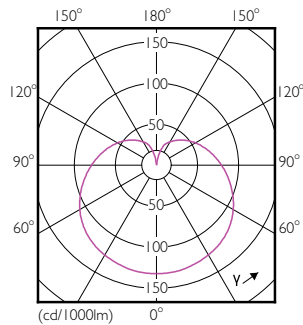

Données du produit

Caractéristiques générales	
Culot	E27 [E27]
Conforme à la directive RoHS UE	Oui
Durée de vie nominale (nom.)	15000 h
Cycle d'allumage	50000X
Type technique	4-25W
Heure de démarrage (nom.) 0,5 s	
Temps de chauffage à 60% du flux lumineux (nom.) 0,5 s	
Facteur de puissance (nom.) 0,4	
Tension (nom.) 220-240 V	
Températures	
Température maximum du boîtier (nom.) 75 °C	
Gestion et gradation	
Intensité réglable Non	
Matériaux et finitions	
Finition de l'ampoule Dépoli	
Normes et recommandations	
Classe énergétique A+	
Consommation d'énergie kWh/1 000 h 4 kWh	
Données logistiques	
Code de produit complet 871829178705100	
Désignation Produit CorePro lustre ND 4-25W E27 827 P45 FR	

Caractéristiques électriques	
Fréquence d'entrée	50 à 60 Hz
Puissance (valeur nominale)	4 W
Courant lampe (nom.)	35 mA
Puissance équivalente	25 W

Photométries et Colorimétries	
Code couleur	827 [CCT de 2700 K]
Flux lumineux (nom.)	250 lm
Couleur	Blanc chaud (WW)
Température de couleur proximale (nom.)	2700 K
Efficacité lumineuse (valeur nominale)	62,50 lm/W
Variation des coordonnées trichromatiques en fonction du temps de fonctionnement	<6
Indice de rendu des couleurs (nom.)	80
LLMF à la fin de la durée de vie nominale (nom.)	70 %

Schéma dimensionnel

LED ND 4-25W E27 827 220-240V P45 FR

Product	D	C
CorePro lustre ND 4-25W E27 827 P45 FR	45 mm	87 mm

Données photométriques

CorePro LEDlustre 4-25W E27 827 FR P45

CorePro LEDlustre 4-25W E14 827 FR P45