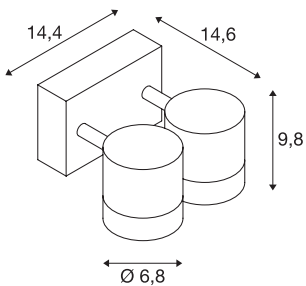

Applique et plafonnier outdoor MYRA WALL

à 2 lampes, QPAR51, P55, gris argenté, max.100 W

L'applique de la série MYRA sont en aluminium laqué et verre qui couvre l'ampoule ou les ampoules. Les têtes d'éclairage sont pivotantes et inclinables. L'indice de protection IP55 signifie que ce luminaire peut être placé à l'extérieur. Le raccordement électrique de la lampe disponible en plusieurs versions de couleur se fait directement au réseau 230 V. La série MYRA comporte également des lampadaires et des éclairages displays. Son usage est donc universel.

INFORMATIONS TECHNIQUES

N° art.	233094
Nombre de douilles	2
Plage d'inclinaison	45 °
Plage de pivotement horizontal	340 °
Pivotant ou inclinable	Rotatif et pivotant
Code IP	IP 55
Montage	Apparent
Infos de montage	Plafond,Mur
Tension nominale primaire	220-240V ~50/60Hz
Indice de protection	I
Wattage	50 W
Coloris	gris
Faisceau lumineux	direct
Largeur	14.6 cm
Hauteur	9.8 cm
Profondeur	14.4 cm
Poids net	0.992 kg
Poids brut	1.229 kg
BIG WHITE, page	686