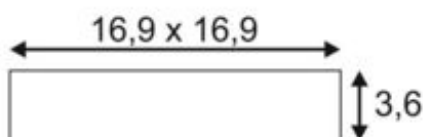

Applique et plafonnier SENSER 10

LED, 3000 K, carré, blanc, 10 W

N° art.	162973
Possibilité d'alimentation	Non
Nbre d'ampoules	90
Ampoule jointe	Oui
Longueur	16.9 cm
Largeur	16.9 cm
Hauteur	3.6 cm
Poids net	0.59 kg
Poids brut	0.665 kg
Tension	230 Volts
Puissance max.	10 Watt
Indice de protection	I
Angle faisceau	120 Degrés
Durée de vie moyenne	30000 Heures
Température de couleur	3000 Kelvin
Indice de rendu de couleur (IRC)	80
Flux lumineux	500 lm
Classe d'efficacité énergétique	A+
Ampoule	LED SMD
Type de courbe de répartition de la lumière 1	direct
Type de courbe de répartition de la lumière 3	rotosymétrique
Matière	Aluminium/verre acrylique
Couleur	blanc
Type de montage	Montage apparent sur le mur / plafond

L'applique et plafonnier plat SENSER 10 en aluminium est disponible dans les coloris blanc et gris argenté, et dans un design rond ou carré. Le module LED Premium rigide permet un éclairage de surface homogène grâce à son angle de rayonnement de 120°. Le driver à courant constant fourni permet de brancher la lampe directement sur le réseau 230 V.