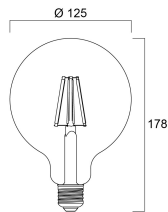

ToLEDo Retro G120

ToLEDo RT G120 V4 CL 1055LM 827 E27 SL

0027147

DUN14 (outer)	15410288271474
Eenheden per omdoos	60
Lengte omdoos (cm)	107.2
Breedte omdoos (cm)	42.3
Diepte omdoos (cm)	56.3

Veiligheidsgegevens

Reinigingsinstructies bij breuk	Not applicable
Lamp voor speciaal toepassingen	Nee
Beoogd gebruik	Nee
Uitsluitend te gebruiken in droge toepassingen	Ja
Geschikt voor huishoudelijke verlichting	Ja
Veiligheidsmelding	Not Suitable for totally enclosed fixtures

TECHNISCHE TEKENINGS