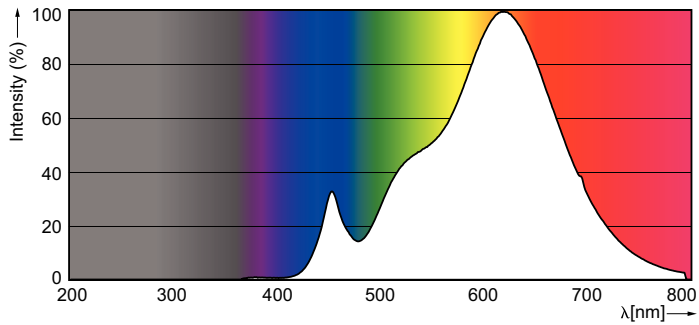

Product gegevens

Algemene informatie		Lichtstroom (opgegeven) (nom.)	
Lampvoet	G53 [G53]	Lichtsterkte (nom.)	800 lm
Nominale levensduur (nom.)	40000 h	Kleuraanduiding	1400 cd
Schakelcyclus	50.000X	Opgegeven bundelbreedte	Warmwit (WW)
Technisch type	15-75W	Gecorreleerde kleurtemperatuur (nom.)	40 °
Eisen aan armatuurontwerp		Lichtrendement lamp (opgegeven) (nom.)	2700 K
Kleurcode	927	Kleurconsistentie	53,33 lm/W
Bundelhoek (nom.)	40 °	Kleurweergave-index (nom.)	<3
Lichtverdeling	40D [Medium beam]	Llmf bij einde nominale levensduur (nom.)	90
Lichtstroom (nom.)	800 lm	Lichtstroom in conus van 90°	70 %
			800 lm

Maatschets

LED D 15-75W 927 AR111 40D

Product	D	C
MAS LEDspotLV D 15-75W 927 AR111 40D	111 mm	62 mm

Fotometrische gegevens

MASTER LEDspot LV AR111 75W G53 927 40D

MASTER LEDspot LV AR111

Fotometrische gegevens