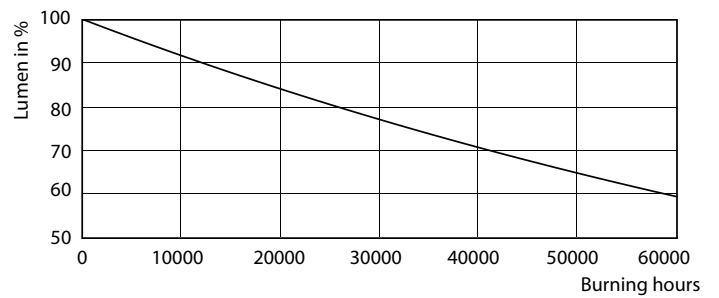

Levensduur

MASTER LEDspotLV AR111 75W G53 940 40D

MASTER LEDspotLV AR111 75W G53 940 40D