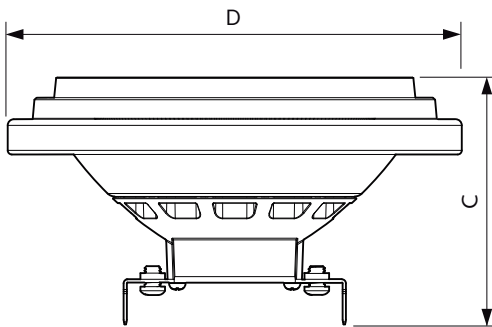

Maatschets

LED D 15-75W 927 AR111 40D

Product	D	C
MAS LEDspotLV D 15-75W 927 AR111 40D	111 mm	62 mm

Fotometrische gegevens

MASTER LEDspot LV AR111 75W G53 927 40D

MASTER LEDspot LV AR111

Fotometrische gegevens