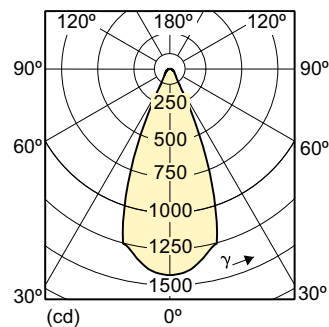

Product gegevens

Algemene informatie		Lichtstroom (opgegeven) (nom.)	
Lampvoet	G53 [G53]	Lichtsterkte (nom.)	800 lm
Nominale levensduur (nom.)	40000 h	Kleuraanduiding	1400 cd
Schakelcyclus	50.000X	Opgegeven bundelbreedte	Warmwit (WW)
Technisch type	15-75W	Gecorreleerde kleurtemperatuur (nom.)	40 °
Eisen aan armatuurontwerp		Lichtrendement lamp (opgegeven) (nom.)	2700 K
Kleurcode	927	Kleurconsistentie	53,33 lm/W
Bundelhoek (nom.)	40 °	Kleurweergave-index (nom.)	<3
Lichtverdeling	40D [Medium beam]	Llmf bij einde nominale levensduur (nom.)	90
Lichtstroom (nom.)	800 lm	Lichtstroom in conus van 90°	70 %
			800 lm

Maatschets

LED D 15-75W 927 AR111 40D

Product	D	C
MAS LEDspotLV D 15-75W 927 AR111 40D	111 mm	62 mm

Fotometrische gegevens

MASTER LEDspot LV AR111 75W G53 927 40D

MASTER LEDspot LV AR111

Fotometrische gegevens