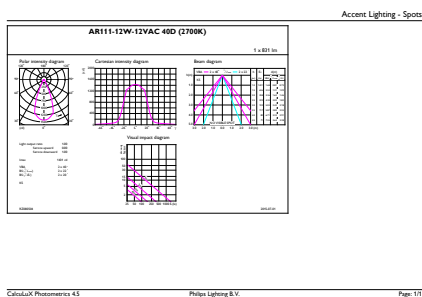

Maatschets

LED D 15-75W 927 AR111 40D

Product	D	C
MAS LEDspotLV D 15-75W 927 AR111 40D	111 mm	62 mm

Fotometrische gegevens

MASTER LEDspot LV AR111 75W G53 927 40D

MASTER LEDspot LV AR111

Fotometrische gegevens