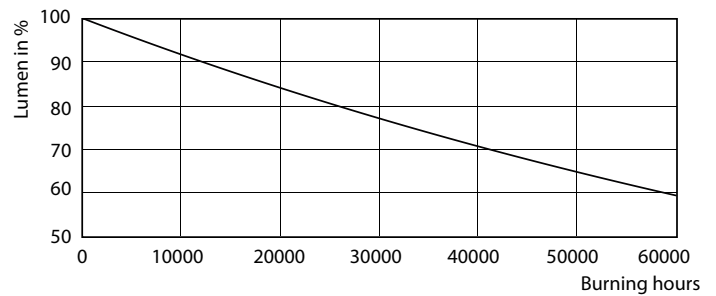

MASTER LEDspotLV AR111 75W G53 940 40D