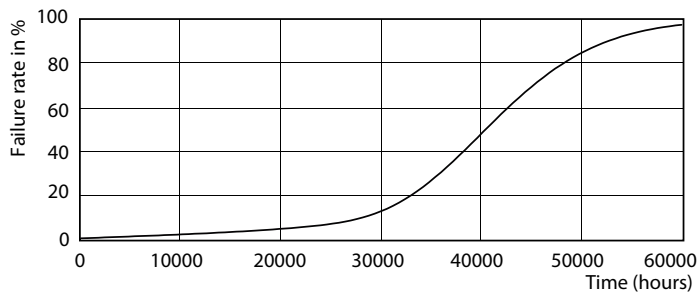

Levensduur

MASTER LEDspotLV AR111 75W G53 940 40D