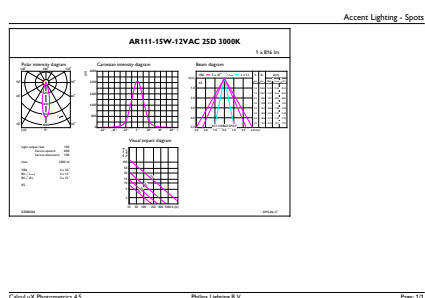

Maatschets

Product

MAS LEDspotLV D 15-75W 930 AR111 24D

LED D 15-75W 930 AR111 24D

Fotometrische gegevens

MASTER LEDspot LV AR111

Fotometrische gegevens

SDPO_LEDspotL_0028-Spectral Power distribution