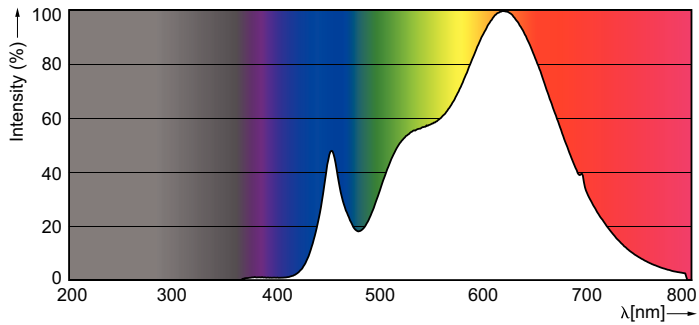

Kleuraanduiding	Wit (WH)
Gecorreleerde kleurtemperatuur (nom.)	3000 K
Lichtrendement lamp (opgegeven) (nom.)	54,00 lm/W
Kleurconsistentie	<3
Kleurweergave-index (nom.)	90
Llmf bij einde nominale levensduur (nom.)	70 %
Lichtstroom in conus van 90°	810 lm

Maatschets

Product

MAS LEDspotLV D 15-75W 930 AR111 24D

LED D 15-75W 930 AR111 24D

Fotometrische gegevens

MASTER LEDspot LV AR111

Fotometrische gegevens

SDPO_LEDspotL_0028-Spectral Power distribution