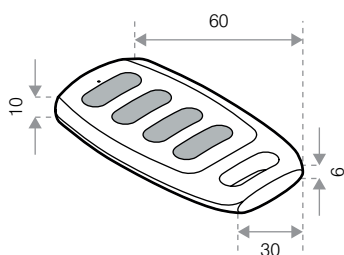

MIO

Émetteur portable, 2 ou 4 canaux

CARACTÉRISTIQUES TECHNIQUES

Alimentation	3 V par pile CR2032
Finition	Aluminium ou plastique
Consommation lors de la transmission	12 mA
Fréquence d'émission	868,3 MHz
Portée	≥ 50 m à l'air libre
Température admissible	-10 à +55 °C
Dimensions	60 x 30 x 10 mm

VERSIONS DISPONIBLES

TV MIO 868 A02

TV MIO 868 P02

TV MIO 868 A04

TV MIO 868 P04

DIMENSIONS (mm)

Références de commande	Canaux	Finition	EUR
TV MIO 868 A02	2 canaux	Aluminium	42,34 €
TV MIO 868 A04	4 canaux	Aluminium	44,69 €
TV MIO 868 P02	2 canaux	Plastique	37,63 €
TV MIO 868 P04	4 canaux	Plastique	39,98 €